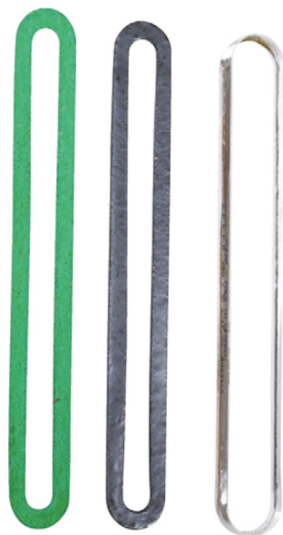

Weyn-Lauwers N.V.

Industriepark-Noord 12
B - 9100 SINT-NIKLAAS

Tel. : 00 32 (0)3 776.34.13
Fax : 00 32 (0)3 778.09.52
weynlauwers@weynlauwers.be
www.weynlauwers.be

PEILGLAS
transparent glas
fig 877

peilglastoestellen voor niveauaanduiding

huis staal / borosilicaat glas DIN 7081

max. temp. : +280°C

aansluiting buisjes diam. 16 mm / 60 mm lang

fig 874 : met reflex glas (reserve gl. **fig 876**)

fig 875 : met transparant glas

reserve glas **fig 877**