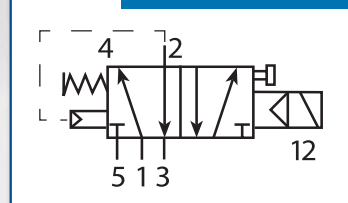

RIGHT PILOT EV53