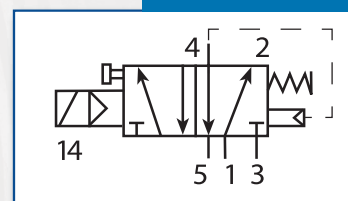

LEFT PILOT EV51