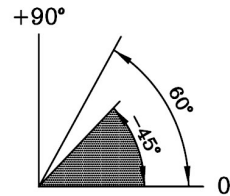

OPERATION

PRIMA FASE +90° (APERTO)
PHASE ONE +90° (OPEN)

SECONDA FASE -45°
SEMI CHIUSO
PHASE TWO -45°
HALF-CLOSED

TERZA FASE 0° (CHIUSO)
PHASE THREE 0° (CLOSED)

DIMENSIONI IN mm.
DIMENSIONS IN mm. (INCHES)

DIMENSIONI E CODICI DI ORDINAZIONE - DIMENSIONS AND ORDERING CODE										
	UT15/16	UT17/17U	UT20/21	UT25/26	UT30/31	UT35/36	UT40/41	UT45/46	UT50/51	UT55/56
L	306 / 12.047	332 / 13.071	325 / 12.795	380 / 14.961	417 / 16.417	444,5 / 17.500	480,5 / 18.917	618 / 24.331	663 / 26.102	719 / 28.307