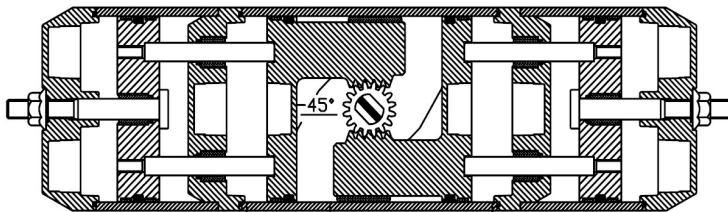

OPERATION

PRIMA FASE +90° (APERTO)
PHASE ONE +90° (OPEN)

SECONDA FASE -45°
SEMI CHIUSO
PHASE TWO -45°
HALF-CLOSED

TERZA FASE 0° (CHIUSO)
PHASE THREE 0° (CLOSED)

DIMENSIONI IN mm.
DIMENSIONS IN mm. (INCHES)

DIMENSIONI E CODICI DI ORDINAZIONE - DIMENSIONS AND ORDERING CODE										
	UT15/16	UT17/17U	UT20/21	UT25/26	UT30/31	UT35/36	UT40/41	UT45/46	UT50/51	UT55/56
L	306 / 12.047	332 / 13.071	325 / 12.795	380 / 14.961	417 / 16.417	444,5 / 17.500	480,5 / 18.917	618 / 24.331	663 / 26.102	719 / 28.307