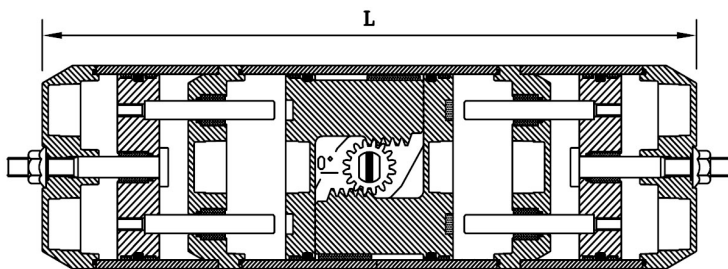

OPERATION

PRIMA FASE +90° (APERTO)
PHASE ONE +90° (OPEN)

SECONDA FASE -45°
SEMI CHIUSO
PHASE TWO -45°
HALF-CLOSED

TERZA FASE 0° (CHIUSO)
PHASE THREE 0° (CLOSED)

DIMENSIONI IN mm.
DIMENSIONS IN mm. (INCHES)

DIMENSIONI E CODICI DI ORDINAZIONE - DIMENSIONS AND ORDERING CODE										
	UT15/16	UT17/17U	UT20/21	UT25/26	UT30/31	UT35/36	UT40/41	UT45/46	UT50/51	UT55/56
L	306 / 12.047	332 / 13.071	325 / 12.795	380 / 14.961	417 / 16.417	444,5 / 17.500	480,5 / 18.917	618 / 24.331	663 / 26.102	719 / 28.307