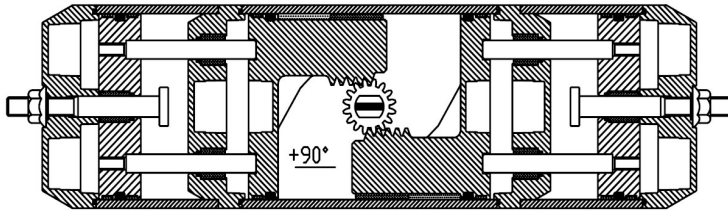

OPERATION

PRIMA FASE +90° (APERTO)
PHASE ONE +90° (OPEN)

SECONDA FASE -45°
SEMI CHIUSO
PHASE TWO -45°
HALF-CLOSED

TERZA FASE 0° (CHIUSO)
PHASE THREE 0° (CLOSED)

DIMENSIONI IN mm.
DIMENSIONS IN mm. (INCHES)

DIMENSIONI E CODICI DI ORDINAZIONE - DIMENSIONS AND ORDERING CODE										
	UT15/16	UT17/17U	UT20/21	UT25/26	UT30/31	UT35/36	UT40/41	UT45/46	UT50/51	UT55/56
L	306 / 12.047	332 / 13.071	325 / 12.795	380 / 14.961	417 / 16.417	444,5 / 17.500	480,5 / 18.917	618 / 24.331	663 / 26.102	719 / 28.307