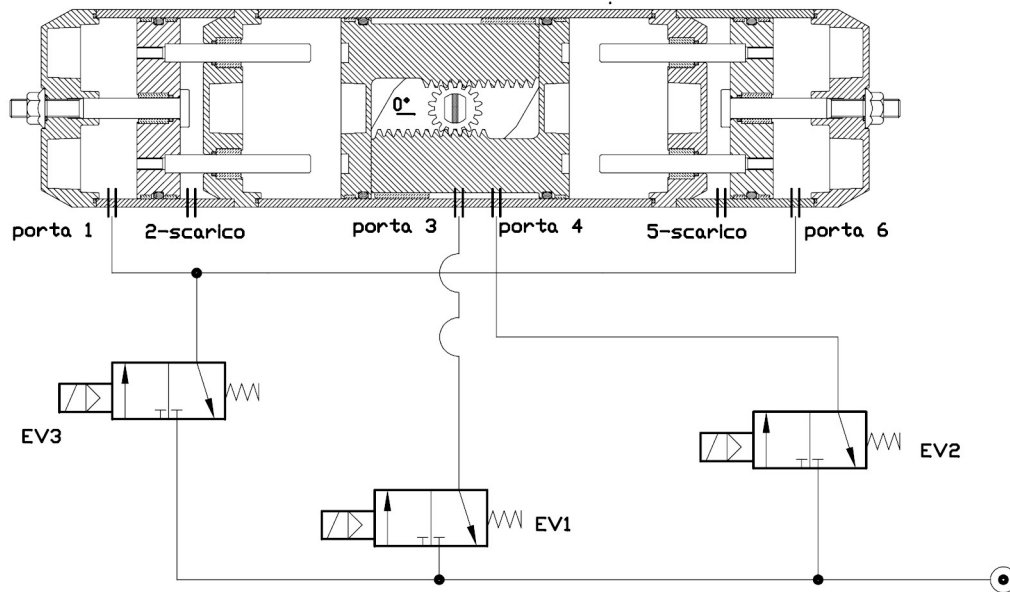

OPERATION

ROTAZIONE	PORTA IN PRESSIONE	ELETTROV. ECCITATA
da 0° a 180°	porta 3	EV1
da 180° a 0°	porta 4	EV2
da 0° a 90°	prima porta 1+6 poi porta 3	prima EV3 poi EV1
da 90° a 180°	porta 3	EV1
da 90° a 0°	porta 4	EV2