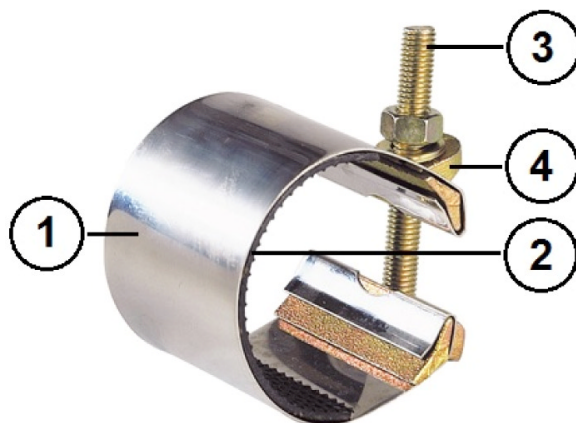

REPARATIE CLAMP fig 997

1 bolt
max. temp. : -10°C +60°C lengte 80 mm

- 1. cover RVS 304
- 2. dichting EPDM
- 3. bout staal
- 4. clamp nodulair gietijzer

figuur

M-type

codenr.

max. druk

bereik

nota : wij raden aan de koppeling voor montage in te smeren met vet, vaseline, of een zeeperige waterplossing