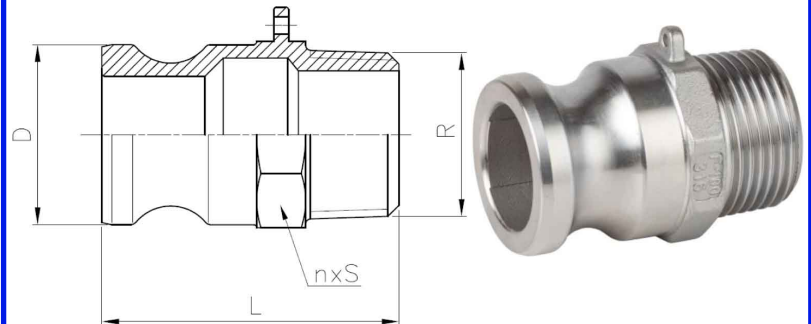

Weyn-Lauwers N.V.

Industriepark-Noord 12
B - 9100 SINT-NIKLAAS

Tel. : 00 32 (0)3 776.34.13
Fax : 00 32 (0)3 778.09.52
weynlauwers@weynlauwers.be
www.weynlauwers.be

**CAM-LOCK
KOPPELING
RVS**

| bestelnr. | size R | D | L | d |
|-----------|--------|-------|-----|-----|
| 277560 | 1/2" | 23,8 | 73 | 12 |
| 277561 | 3/4" | 32 | 88 | 19 |
| 277562 | 1" | 36,7 | 97 | 25 |
| 277563 | 1 1/4" | 45,5 | 113 | 31 |
| 277564 | 1 1/2" | 53,5 | 118 | 38 |
| 277565 | 2" | 63 | 136 | 51 |
| 277566 | 2 1/2" | 75,8 | 140 | 65 |
| 277567 | 3" | 91,5 | 153 | 76 |
| 277568 | 4" | 119,5 | 162 | 100 |

type E : tule adaptor

| bestelnr. | size R | D | L | n x S |
|-----------|--------|-------|-----|----------|
| 277570 | 1/2" | 23,8 | 49 | 8 x 26 |
| 277571 | 3/4" | 32 | 50 | 8 x 34 |
| 277572 | 1" | 36,7 | 62 | 8 x 38 |
| 277573 | 1 1/4" | 45,5 | 71 | 8 x 47 |
| 277574 | 1 1/2" | 53,5 | 74 | 8 x 56 |
| 277575 | 2" | 63 | 84 | 10 x 66 |
| 277576 | 2 1/2" | 75,8 | 89 | 10 x 80 |
| 277577 | 3" | 91,5 | 92 | 12 x 95 |
| 277578 | 4" | 119,5 | 102 | 12 x 121 |

type F : adapter M

type DC : kap

| bestelnr. | size R | D | L |
|-----------|--------|-------|----|
| 277580 | 1/2" | 24,3 | 37 |
| 277581 | 3/4" | 32,7 | 44 |
| 277582 | 1" | 37,7 | 50 |
| 277583 | 1 1/4" | 46 | 59 |
| 277584 | 1 1/2" | 54 | 59 |
| 277585 | 2" | 64 | 66 |
| 277586 | 2 1/2" | 76,8 | 66 |
| 277587 | 3" | 92,2 | 71 |
| 277588 | 4" | 120,5 | 75 |

| bestelnr. | size R | D | L |
|-----------|--------|-------|----|
| 277590 | 1/2" | 23,8 | 35 |
| 277591 | 3/4" | 32 | 38 |
| 277592 | 1" | 36,7 | 43 |
| 277593 | 1 1/4" | 45,5 | 55 |
| 277594 | 1 1/2" | 53,5 | 55 |
| 277595 | 2" | 63 | 62 |
| 277596 | 2 1/2" | 75,8 | 62 |
| 277597 | 3" | 91,5 | 62 |
| 277598 | 4" | 119,5 | 65 |