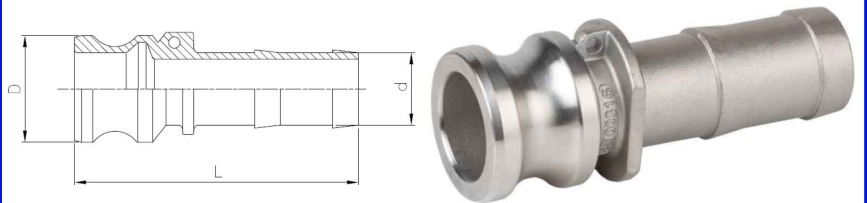

Weyn-Lauwers N.V.

Industriepark-Noord 12
B - 9100 SINT-NIKLAAS

Tel. : 00 32 (0)3 776.34.13
Fax : 00 32 (0)3 778.09.52
weynlauwers@weynlauwers.be
www.weynlauwers.be

**CAM-LOCK
KOPPELING
RVS**

| bestelnr. | size R | D | L | d |
|-----------|--------|-------|-----|-----|
| 277560 | 1/2" | 23,8 | 73 | 12 |
| 277561 | 3/4" | 32 | 88 | 19 |
| 277562 | 1" | 36,7 | 97 | 25 |
| 277563 | 1 1/4" | 45,5 | 113 | 31 |
| 277564 | 1 1/2" | 53,5 | 118 | 38 |
| 277565 | 2" | 63 | 136 | 51 |
| 277566 | 2 1/2" | 75,8 | 140 | 65 |
| 277567 | 3" | 91,5 | 153 | 76 |
| 277568 | 4" | 119,5 | 162 | 100 |

type E : tule adaptor

| bestelnr. | size R | D | L | n x S |
|-----------|--------|-------|-----|----------|
| 277570 | 1/2" | 23,8 | 49 | 8 x 26 |
| 277571 | 3/4" | 32 | 50 | 8 x 34 |
| 277572 | 1" | 36,7 | 62 | 8 x 38 |
| 277573 | 1 1/4" | 45,5 | 71 | 8 x 47 |
| 277574 | 1 1/2" | 53,5 | 74 | 8 x 56 |
| 277575 | 2" | 63 | 84 | 10 x 66 |
| 277576 | 2 1/2" | 75,8 | 89 | 10 x 80 |
| 277577 | 3" | 91,5 | 92 | 12 x 95 |
| 277578 | 4" | 119,5 | 102 | 12 x 121 |

type F : adapter M

type DC : kap

| bestelnr. | size R | D | L |
|-----------|--------|-------|----|
| 277580 | 1/2" | 24,3 | 37 |
| 277581 | 3/4" | 32,7 | 44 |
| 277582 | 1" | 37,7 | 50 |
| 277583 | 1 1/4" | 46 | 59 |
| 277584 | 1 1/2" | 54 | 59 |
| 277585 | 2" | 64 | 66 |
| 277586 | 2 1/2" | 76,8 | 66 |
| 277587 | 3" | 92,2 | 71 |
| 277588 | 4" | 120,5 | 75 |

| bestelnr. | size R | D | L |
|-----------|--------|-------|----|
| 277590 | 1/2" | 23,8 | 35 |
| 277591 | 3/4" | 32 | 38 |
| 277592 | 1" | 36,7 | 43 |
| 277593 | 1 1/4" | 45,5 | 55 |
| 277594 | 1 1/2" | 53,5 | 55 |
| 277595 | 2" | 63 | 62 |
| 277596 | 2 1/2" | 75,8 | 62 |
| 277597 | 3" | 91,5 | 62 |
| 277598 | 4" | 119,5 | 65 |