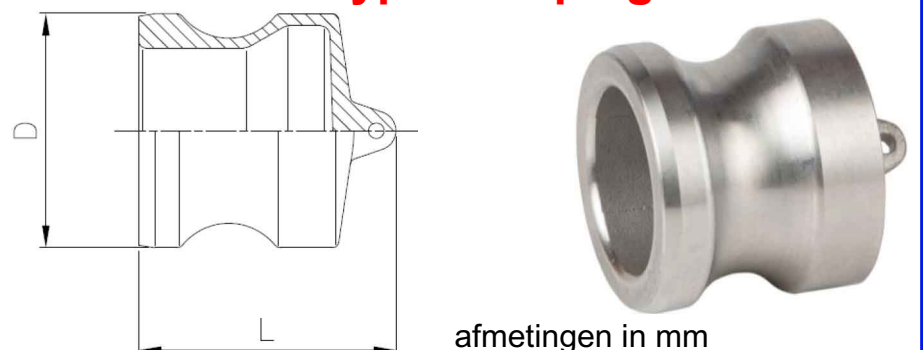

type DP : plug