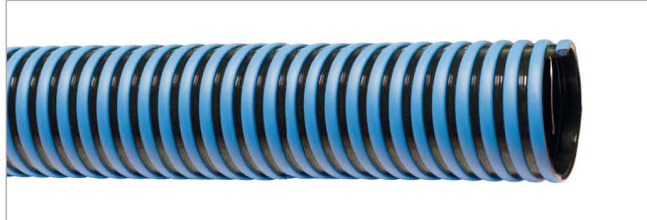

Zeer flexibele PVC/NBR zuig-/persslang

voorzien van een static wire ter afleiding van statische electriciteit.

Opdruk:  Corruflex / Buna / AS - Binnendiameter mm

| | | | |
|-----------------------|------------------|-----------------------|-------------------------------|
| Norm: | EN ISO 1307:2008 | Kleur binnenwand: | Zwart |
| Vacuüm: | 0,90 bar | Materiaal buitenwand: | NBR/PVC |
| Min. temperatuur: | -30 °C | Buitenwand: | Licht gegolfd |
| Max. temperatuur: | +65 °C | Kleur buitenwand: | Zwart |
| Materiaal binnenwand: | NBR/PVC | Inlagen: | Hard PVC spiraal, Static wire |
| Uitv. binnenwand: | Glad | Kleur spiraal: | Blauw |

| Art.-nr. | Ø Inw. (mm) | Wand (mm) | Ø Uitw. (mm) | WD bij 20°C (bar) | Buigradius (mm) | Gewicht (kg/mtr) | Lengte (mtr) |
|------------|----------------|--------------|-----------------|----------------------|--------------------|---------------------|-----------------|
| 4466050000 | 51,0 | 4,5 | 60,0 | 2,0 | 153 | 0,960 | 50 |
| 4466075000 | 76,0 | 5,5 | 87,0 | 2,0 | 228 | 1,600 | 50 |
| 4466100000 | 102,0 | 7,0 | 116,0 | 2,0 | 306 | 2,700 | 50 |
| 4466150000 | 152,0 | 8,0 | 168,0 | 2,0 | 456 | 4,750 | 20 |

Toepassing:

Geschikt voor doorvoer van (industrie)water, gier en minerale oliën onder middelzware werkomstandigheden. Slang is geproduceerd uit een hoogwaardige PVC/NBR blend voorzien van een speciaal ontwikkelde zeer innovatieve, unieke "paddenstoelvormige" hard PVC spiraal waardoor deze slang zeer flexibel is en redelijk glad aan de buitenzijde. De flexibiliteit en duurzaamheid i.c.m. de redelijk gladde buitenkant van de slang zorgt ervoor dat hij veelvuldig toegepast wordt bij (industriële) reinigingswerkzaamheden, landbouwmachines, gemeentewerken, rioolzuivering, vetafscheiders en het legen van tanks waar men zeer hoge eisen stelt aan deze producten.

Opmerking:

- Wij adviseren montage met rubber rondsnoer