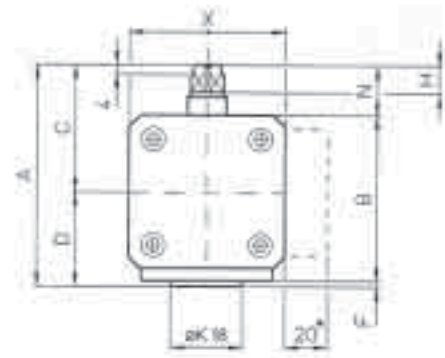

Weyn-Lauwers N.V.

INDUSTRIEPARK-NOORD 12
B - 9100 SINT-NIKLAAS

TEL. 0032 (0)3 776.34.13
FAX. 0032 (0)3 778.09.52

weynlauwers@weynlauwers.be
www.weynlauwers.be

PNEUMATEN OMAL DA AFMETINGEN

* SIZES FROM DA 15 TO DA 480 CAN BE PROVIDED WITH NAMUR PLATE, ON REQUEST. FOR DA 960 AND DA1920 SIZES, BODIES ARE ALWAYS PROVIDED WITH NAMUR INTERFACE.

** DA 8 HAS M4 THREADS.

TYPE	DA8	DA15	DA30	DA45	DA60	DA90	DA120	DA180	DA240	DA360	DA480	DA960	DA1920
F-VLAK diam. V	F03 36	F03 36	F03 36	F04 42	F04 42	F05 50	F05 50	F07 70	F07 70	F10 102	F10 102	F12 125	F14 140
L	70	114	140	144	162	169	192	212	255	264	295	384	468
L1	-	160	186	210	228	235	258	299	341	350	381	466	581
A	59,7	74,4	82	88	92	101	119	129	139	151	163	186	231
B	42,7	52	60	65,7	70	77,5	86	96	106	118	130	153	198
X	43,2	48	55	60	65	72	80	90	100	112	124	145	180
C	35	44,2	47,5	50	52,5	56	70	75	80	86	92	100	121
D	24,7	30,2	34,5	37,7	39,5	44,5	49	54	59	65	71	86	110
E	9	9	9	11	11	14	14	17	17	22	22	27	36
U	9,5	10,2	10,2	13,2	12,2	16,3	16,3	19,3	19,3	24,3	24,3	29,5	38,5
G	8	8	9	11	11	14	14	17	17	22	22	27	36
H	8	8	11	12,4	13	13	16	16	19	22,7	24	24	24
N	15	20	20	20	20	20	30	30	30	30	30	30	30
diam. Mx diepte	-	M5x10	M5x6	M5x6	M5x6	M5x6	M5x6	M5x6	M5x6	M5x6	M5x6	M5x8	M5x8
diam. O	1/8"	1/8"	1/8"	1/8"	1/8"	1/8"	1/8"	1/8"	1/8"	1/8"	1/8"	1/4"	1/4"
P	11,5	9	12	12,5	17,9	17,9	21	21	26	25	32	NAMUR	NAMUR
Q	30	80	80	80	80	80	80	80	80	80	80	80	80
R	23	20,5	25	25	20,5	20,5	25	25	25	25	25	NAMUR	NAMUR
S	5	6	10	0	0	0	0	0	0	0	0	0	0
T	-	70	70	70	70	70	70	70	70	70	70	NAMUR	NAMUR
diam. K/F	25/2	25/2	25/2	30/2	30/2	35/3	35/3	55/3	55/3	70/3	70/3	85/3	100/3
diam. Yx diepte	M5x8	M5x9	M5x9	M5x9	M5x9	M6x11	M6x11	M8x15	M8x15	M10x17	M10x17	M12x21	M16x25
Z	-	30	36	36	36	36	36	36	36	36	36	NAMUR	NAMUR
luchtverbruik L/cyclus kg	0,016	0,06	0,12	0,18	0,25	0,36	0,5	0,72	1	1,45	2	4	8
	0,29	0,73	1	1,25	1,56	1,85	2,8	3,4	5,9	7,2	9,95	14	25,4