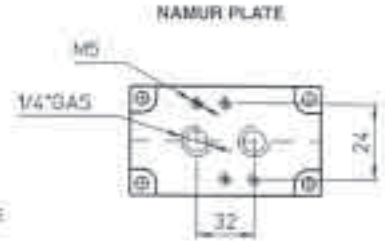

Weyn-Lauwers N.V.

INDUSTRIEPARK-NOORD 12
B - 9100 SINT-NIKLAAS

TEL. 0032 (0)3 776.34.13
FAX. 0032 (0)3 778.09.52

weynlauwers@weynlauwers.be
www.weynlauwers.be

PNEUMATEN OMAL DA AFMETINGEN

* SIZES FROM DA 15 TO DA 480 CAN BE PROVIDED WITH NAMUR PLATE, ON REQUEST. FOR DA 960 AND DA1920 SIZES, BODIES ARE ALWAYS PROVIDED WITH NAMUR INTERFACE.

** DA 8 HAS M4 THREADS.

TYPE	DA8	DA15	DA30	DA45	DA60	DA90	DA120	DA180	DA240	DA360	DA480	DA960	DA1920
F-VLAK diam. V	F03 36	F03 36	F03 36	F04 42	F04 42	F05 50	F05 50	F07 70	F07 70	F10 102	F10 102	F12 125	F14 140
L	70	114	140	144	162	169	192	212	255	264	295	384	468
L1	-	160	186	210	228	235	258	299	341	350	381	466	581
A	59,7	74,4	82	88	92	101	119	129	139	151	163	186	231
B	42,7	52	60	65,7	70	77,5	86	96	106	118	130	153	198
X	43,2	48	55	60	65	72	80	90	100	112	124	145	180
C	35	44,2	47,5	50	52,5	56	70	75	80	86	92	100	121
D	24,7	30,2	34,5	37,7	39,5	44,5	49	54	59	65	71	86	110
E	9	9	9	11	11	14	14	17	17	22	22	27	36
U	9,5	10,2	10,2	13,2	12,2	16,3	16,3	19,3	19,3	24,3	24,3	29,5	38,5
G	8	8	9	11	11	14	14	17	17	22	22	27	36
H	8	8	11	12,4	13	13	16	16	19	22,7	24	24	24
N	15	20	20	20	20	20	30	30	30	30	30	30	30
diam. Mx diepte	-	M5x10	M5x6	M5x6	M5x6	M5x6	M5x6	M5x6	M5x6	M5x6	M5x6	M5x8	M5x8
diam. O	1/8"	1/8"	1/8"	1/8"	1/8"	1/8"	1/8"	1/8"	1/8"	1/8"	1/8"	1/4"	1/4"
P	11,5	9	12	12,5	17,9	17,9	21	21	26	25	32	NAMUR	NAMUR
Q	30	80	80	80	80	80	80	80	80	80	80	80	80
R	23	20,5	25	25	20,5	20,5	25	25	25	25	25	NAMUR	NAMUR
S	5	6	10	0	0	0	0	0	0	0	0	0	0
T	-	70	70	70	70	70	70	70	70	70	70	NAMUR	NAMUR
diam. K/F	25/2	25/2	25/2	30/2	30/2	35/3	35/3	55/3	55/3	70/3	70/3	85/3	100/3
diam. Yx diepte	M5x8	M5x9	M5x9	M5x9	M5x9	M6x11	M6x11	M8x15	M8x15	M10x17	M10x17	M12x21	M16x25
Z	-	30	36	36	36	36	36	36	36	36	36	NAMUR	NAMUR
luchtverbruik L/cyclus kg	0,016	0,06	0,12	0,18	0,25	0,36	0,5	0,72	1	1,45	2	4	8
	0,29	0,73	1	1,25	1,56	1,85	2,8	3,4	5,9	7,2	9,95	14	25,4

Bestelnr.