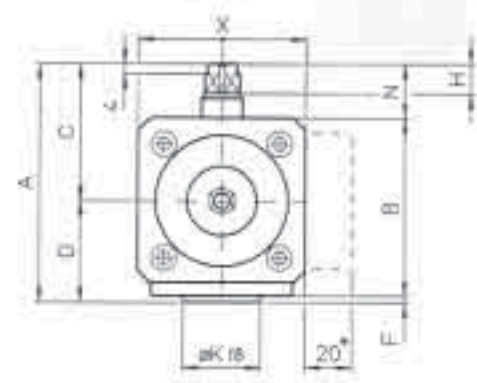

Bestelnr.

Weyn-Lauwers N.V.

INDUSTRIEPARK-NOORD 12
B - 9100 SINT-NIKLAAS

TEL. 0032 (0)3 776.34.13
FAX. 0032 (0)3 778.09.52

weynlauwers@weynlauwers.be
www.weynlauwers.be

PNEUMATEN OMAL SR AFMETINGEN

* SIZES FROM SR 15 TO SR 240 CAN BE PROVIDED WITH NAMUR PLATE. ON REQUEST FOR SR 400 AND SR 900 SIZES, BODIES ARE ALWAYS PROVIDED WITH NAMUR INTERFACE.

TYPE	SR15	SR30	SR45	SR60	SR90	SR120	SR180	SR240	SR480	SR960
F-VLAK diam. V	F03 36	F04 42	F05 50	F05 50	F07 70	F07 70	F10 102	F10 102	F12 125	F14 140
L	244	269	298	334	357	395	446	487	609	806
A	82	92	101	119	129	139	151	163	186	231
B	60	70	77,5	86	96	106	118	130	153	198
X	55	65	72	80	90	100	112	124	145	180
C	47,5	52,5	46	70	75	80	86	92	100	121
D	34,5	39,5	44,5	49	54	59	65	71	86	110
E	9	11	14	14	17	17	22	22	27	36
U	10,2	12,2	16,3	16,3	19,3	19,3	24,3	24,3	29,5	38,5
G	9	11	14	14	17	17	22	22	27	36
H	11	13	13	16	16	19	22,7	24	24	24
N	20	20	20	30	30	30	30	30	30	30
diam. Mx diepte	M5x10	M5x6	M5x6	M5x6	M5x6	M5x6	M5x6	M5x6	M5x8	M5x8
diam. O	1/8"	1/8"	1/8"	1/8"	1/8"	1/8"	1/8"	1/8"	1/4"	1/4"
P	12	17,9	17,9	21	21	26	25	32	NAMUR	NAMUR
Q	80	80	80	80	80	80	80	80	80	80
R	25	20,5	20,5	25	25	25	25	25	NAMUR	NAMUR
S	6	10	0	0	0	0	0	0	0	0
T	70	70	70	70	70	70	70	70	NAMUR	NAMUR
diam. K/F	25/2	30/2	35/3	35/3	55/3	55/3	70/3	70/3	85/3	100/3
diam. Yx diepte	M5x9	M5x9	M6x11	M6x11	M8x15	M8x15	M10x17	M10x17	M12x21	M16x25
Z	36	36	36	36	36	36	36	36	NAMUR	NAMUR
luchtverbruik L/cyclus	0,06	0,12	0,18	0,25	0,36	0,5	0,72	1	2	4
kg	1,3	2	2,4	3,5	4,6	7	9,4	12,8	19,2	34,4