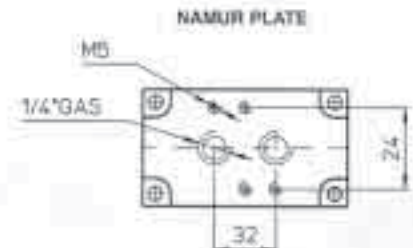

Bestelnr.

Weyn-Lauwers N.V.

INDUSTRIEPARK-NOORD 12
B - 9100 SINT-NIKLAAS

TEL. 0032 (0)3 776.34.13
FAX. 0032 (0)3 778.09.52

weynlauwers@weynlauwers.be
www.weynlauwers.be

PNEUMATEN OMAL SR AFMETINGEN

* SIZES FROM SR 15 TO SR 240 CAN BE PROVIDED WITH NAMUR PLATE. ON REQUEST FOR SR 400 AND SR 900 SIZES, BODIES ARE ALWAYS PROVIDED WITH NAMUR INTERFACE.

TYPE	SR15	SR30	SR45	SR60	SR90	SR120	SR180	SR240	SR480	SR960
F-VLAK diam. V	F03 36	F04 42	F05 50	F05 50	F07 70	F07 70	F10 102	F10 102	F12 125	F14 140
L	244	269	298	334	357	395	446	487	609	806
A	82	92	101	119	129	139	151	163	186	231
B	60	70	77,5	86	96	106	118	130	153	198
X	55	65	72	80	90	100	112	124	145	180
C	47,5	52,5	46	70	75	80	86	92	100	121
D	34,5	39,5	44,5	49	54	59	65	71	86	110
E	9	11	14	14	17	17	22	22	27	36
U	10,2	12,2	16,3	16,3	19,3	19,3	24,3	24,3	29,5	38,5
G	9	11	14	14	17	17	22	22	27	36
H	11	13	13	16	16	19	22,7	24	24	24
N	20	20	20	30	30	30	30	30	30	30
diam. Mx diepte	M5x10	M5x6	M5x6	M5x6	M5x6	M5x6	M5x6	M5x6	M5x8	M5x8
diam. O	1/8"	1/8"	1/8"	1/8"	1/8"	1/8"	1/8"	1/8"	1/4"	1/4"
P	12	17,9	17,9	21	21	26	25	32	NAMUR	NAMUR
Q	80	80	80	80	80	80	80	80	80	80
R	25	20,5	20,5	25	25	25	25	25	NAMUR	NAMUR
S	6	10	0	0	0	0	0	0	0	0
T	70	70	70	70	70	70	70	70	NAMUR	NAMUR
diam. K/F	25/2	30/2	35/3	35/3	55/3	55/3	70/3	70/3	85/3	100/3
diam. Yx diepte	M5x9	M5x9	M6x11	M6x11	M8x15	M8x15	M10x17	M10x17	M12x21	M16x25
Z	36	36	36	36	36	36	36	36	NAMUR	NAMUR
luchtverbruik L/cyclus	0,06	0,12	0,18	0,25	0,36	0,5	0,72	1	2	4
kg	1,3	2	2,4	3,5	4,6	7	9,4	12,8	19,2	34,4