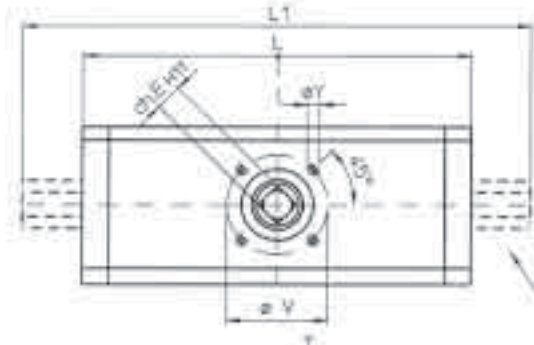

Weyn-Lauwers N.V.

INDUSTRIEPARK-NOORD 12
B - 9100 SINT-NIKLAAS

TEL. 0032 (0)3 776.34.13
FAX. 0032 (0)3 778.09.52

weynlauwers@weynlauwers.be
www.weynlauwers.be

PNEUMATEN OMAL DA AFMETINGEN

* SIZES FROM DA 15 TO DA 480 CAN BE PROVIDED WITH NAMUR PLATE, ON REQUEST. FOR DA 960 AND DA1920 SIZES, BODIES ARE ALWAYS PROVIDED WITH NAMUR INTERFACE.

** DA 8 HAS M4 THREADS.

TYPE	DA8	DA15	DA30	DA45	DA60	DA90	DA120	DA180	DA240	DA360	DA480	DA960	DA1920
F-VLAK diam. V	F03 36	F03 36	F03 36	F04 42	F04 42	F05 50	F05 50	F07 70	F07 70	F10 102	F10 102	F12 125	F14 140
L	70	114	140	144	162	169	192	212	255	264	295	384	468
L1	-	160	186	210	228	235	258	299	341	350	381	466	581
A	59,7	74,4	82	88	92	101	119	129	139	151	163	186	231
B	42,7	52	60	65,7	70	77,5	86	96	106	118	130	153	198
X	43,2	48	55	60	65	72	80	90	100	112	124	145	180
C	35	44,2	47,5	50	52,5	56	70	75	80	86	92	100	121
D	24,7	30,2	34,5	37,7	39,5	44,5	49	54	59	65	71	86	110
E	9	9	9	11	11	14	14	17	17	22	22	27	36
U	9,5	10,2	10,2	13,2	12,2	16,3	16,3	19,3	19,3	24,3	24,3	29,5	38,5
G	8	8	9	11	11	14	14	17	17	22	22	27	36
H	8	8	11	12,4	13	13	16	16	19	22,7	24	24	24
N	15	20	20	20	20	20	30	30	30	30	30	30	30
diam. Mx diepte	-	M5x10	M5x6	M5x6	M5x6	M5x6	M5x6	M5x6	M5x6	M5x6	M5x6	M5x8	M5x8
diam. O	1/8"	1/8"	1/8"	1/8"	1/8"	1/8"	1/8"	1/8"	1/8"	1/8"	1/8"	1/4"	1/4"
P	11,5	9	12	12,5	17,9	17,9	21	21	26	25	32	NAMUR	NAMUR
Q	30	80	80	80	80	80	80	80	80	80	80	80	80
R	23	20,5	25	25	20,5	20,5	25	25	25	25	25	NAMUR	NAMUR
S	5	6	10	0	0	0	0	0	0	0	0	0	0
T	-	70	70	70	70	70	70	70	70	70	70	NAMUR	NAMUR
diam. K/F	25/2	25/2	25/2	30/2	30/2	35/3	35/3	55/3	55/3	70/3	70/3	85/3	100/3
diam. Yx diepte	M5x8	M5x9	M5x9	M5x9	M5x9	M6x11	M6x11	M8x15	M8x15	M10x17	M10x17	M12x21	M16x25
Z	-	30	36	36	36	36	36	36	36	36	36	NAMUR	NAMUR
luchtverbruik L/cyclus kg	0,016	0,06	0,12	0,18	0,25	0,36	0,5	0,72	1	1,45	2	4	8
	0,29	0,73	1	1,25	1,56	1,85	2,8	3,4	5,9	7,2	9,95	14	25,4