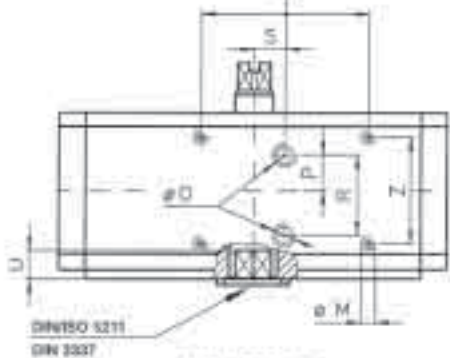

Weyn-Lauwers N.V.

INDUSTRIEPARK-NOORD 12
B - 9100 SINT-NIKLAAS

TEL. 0032 (0)3 776.34.13
FAX. 0032 (0)3 778.09.52

weynlauwers@weynlauwers.be
www.weynlauwers.be

PNEUMATEN OMAL DA AFMETINGEN

* SIZES FROM DA 15 TO DA 480 CAN BE PROVIDED WITH NAMUR PLATE, ON REQUEST. FOR DA 960 AND DA1920 SIZES, BODIES ARE ALWAYS PROVIDED WITH NAMUR INTERFACE.

** DA 8 HAS M4 THREADS.

TYPE	DA8	DA15	DA30	DA45	DA60	DA90	DA120	DA180	DA240	DA360	DA480	DA960	DA1920
F-VLAK diam. V	F03 36	F03 36	F03 36	F04 42	F04 42	F05 50	F05 50	F07 70	F07 70	F10 102	F10 102	F12 125	F14 140
L	70	114	140	144	162	169	192	212	255	264	295	384	468
L1	-	160	186	210	228	235	258	299	341	350	381	466	581
A	59,7	74,4	82	88	92	101	119	129	139	151	163	186	231
B	42,7	52	60	65,7	70	77,5	86	96	106	118	130	153	198
X	43,2	48	55	60	65	72	80	90	100	112	124	145	180
C	35	44,2	47,5	50	52,5	56	70	75	80	86	92	100	121
D	24,7	30,2	34,5	37,7	39,5	44,5	49	54	59	65	71	86	110
E	9	9	9	11	11	14	14	17	17	22	22	27	36
U	9,5	10,2	10,2	13,2	12,2	16,3	16,3	19,3	19,3	24,3	24,3	29,5	38,5
G	8	8	9	11	11	14	14	17	17	22	22	27	36
H	8	8	11	12,4	13	13	16	16	19	22,7	24	24	24
N	15	20	20	20	20	20	30	30	30	30	30	30	30
diam. Mx diepte	-	M5x10	M5x6	M5x6	M5x6	M5x6	M5x6	M5x6	M5x6	M5x6	M5x6	M5x8	M5x8
diam. O	1/8"	1/8"	1/8"	1/8"	1/8"	1/8"	1/8"	1/8"	1/8"	1/8"	1/8"	1/4"	1/4"
P	11,5	9	12	12,5	17,9	17,9	21	21	26	25	32	NAMUR	NAMUR
Q	30	80	80	80	80	80	80	80	80	80	80	80	80
R	23	20,5	25	25	20,5	20,5	25	25	25	25	25	NAMUR	NAMUR
S	5	6	10	0	0	0	0	0	0	0	0	0	0
T	-	70	70	70	70	70	70	70	70	70	70	NAMUR	NAMUR
diam. K/F	25/2	25/2	25/2	30/2	30/2	35/3	35/3	55/3	55/3	70/3	70/3	85/3	100/3
diam. Yx diepte	M5x8	M5x9	M5x9	M5x9	M5x9	M6x11	M6x11	M8x15	M8x15	M10x17	M10x17	M12x21	M16x25
Z	-	30	36	36	36	36	36	36	36	36	36	NAMUR	NAMUR
luchtverbruik L/cyclus kg	0,016	0,06	0,12	0,18	0,25	0,36	0,5	0,72	1	1,45	2	4	8
	0,29	0,73	1	1,25	1,56	1,85	2,8	3,4	5,9	7,2	9,95	14	25,4