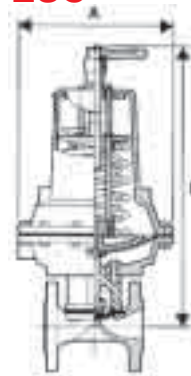

ESO : enkelwerkend, normaal open

ESA : dubbelwerkend

AFMETINGEN (in mm)

ESC : enkelwerkend, normaal gesloten

Type	ESC60	ESC61	ESC62	ESC63	ESC64	ESC65	ESC66
	A						
	108	159	251	311	425	533	750
	B						
ND inch							
8 1/4"	194						
10 3/8"	203						
15 1/2"	213	375					
20 3/4"	228	390					
25 1"		391	452				
32 5/4"		413	474				
40 6/4"		418	478				
50 2"		449	487	620			
65 2 1/2"			503	636			
80 3"			512	645	779		
100 4"				687	820	919	
125 5"				703	836	941	
150 6"					902	1002	1157
200 8"							1233
250 10"							1284

TYPE ESC

ESO : enkelwerkend, normaal open

Type	ESO67	ESO68	ESO69	ESO70	ESO71	ESO72	ESO73
	A						
	108	159	251	311	425	533	750
	B						
ND inch							
8 1/4"	119						
10 3/8"	127						
15 1/2"	137	253					
20 3/4"	149	266					
25 1"	153	358	404				
32 5/4"		374	424				
40 6/4"		388	434				
50 2"		411	534	579			
65 2 1/2"			570	595			
80 3"			573	604	772		
100 4"			601	645	811		
125 5"				653	830	884	
150 6"					893	857	1269
200 8"						1029	1344
250 10"							

TYPE ESO

ESA : dubbelwerkend

Type	ESA53	ESA54	ESA55	ESA56	ESA57	ESA58
	A					
	108	159	251	311	425	533
	B					
ND inch						
8 1/4"	112					
10 3/8"	115					
15 1/2"	126	129				
20 3/4"	138	141				
25 1"	142	145	205			
32 5/4"		153	213			
40 6/4"		169	229			
50 2"		178	238	258		
65 2 1/2"			253	273		
80 3"			266	286	326	
100 4"			303	323	363	
125 5"				338	378	
150 6"					445	475
200 8"						546