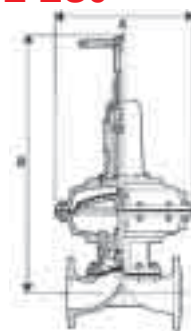

ESO : enkelwerkend, normaal open

ESA : dubbelwerkend

AFMETINGEN (in mm)

ESC : enkelwerkend, normaal gesloten

Type	ESC60	ESC61	ESC62	ESC63	ESC64	ESC65	ESC66
	A						
	108	159	251	311	425	533	750
	B						
ND inch							
8 1/4"	194						
10 3/8"	203						
15 1/2"	213	375					
20 3/4"	228	390					
25 1"		391	452				
32 5/4"		413	474				
40 6/4"		418	478				
50 2"		449	487	620			
65 2 1/2"			503	636			
80 3"			512	645	779		
100 4"				687	820	919	
125 5"				703	836	941	
150 6"					902	1002	1157
200 8"							1233
250 10"							1284

TYPE ESC

ESO : enkelwerkend, normaal open

Type	ESO67	ESO68	ESO69	ESO70	ESO71	ESO72	ESO73
	A						
	108	159	251	311	425	533	750
	B						
ND inch							
8 1/4"	119						
10 3/8"	127						
15 1/2"	137	253					
20 3/4"	149	266					
25 1"	153	358	404				
32 5/4"		374	424				
40 6/4"		388	434				
50 2"		411	534	579			
65 2 1/2"			570	595			
80 3"			573	604	772		
100 4"			601	645	811		
125 5"				653	830	884	
150 6"					893	857	1269
200 8"						1029	1344
250 10"							

TYPE ESO

ESA : dubbelwerkend

Type	ESA53	ESA54	ESA55	ESA56	ESA57	ESA58
	A					
	108	159	251	311	425	533
	B					
ND inch						
8 1/4"	112					
10 3/8"	115					
15 1/2"	126	129				
20 3/4"	138	141				
25 1"	142	145	205			
32 5/4"		153	213			
40 6/4"		169	229			
50 2"		178	238	258		
65 2 1/2"			253	273		
80 3"			266	286	326	
100 4"			303	323	363	
125 5"				338	378	
150 6"					445	475
200 8"						546