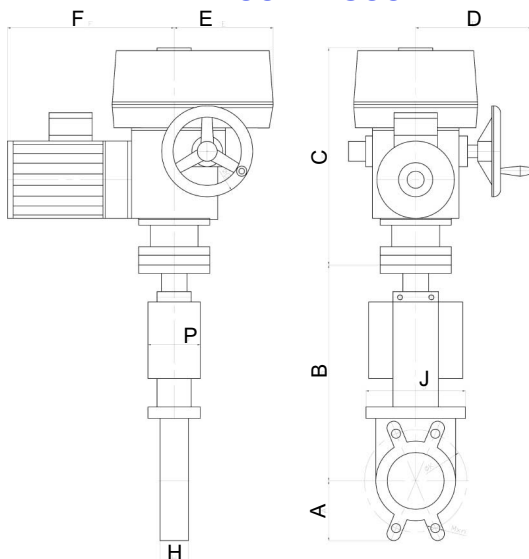

Weyn-Lauwers N.V.

Industriepark-Noord 12
B - 9100 SINT-NIKLAAS

Tel. : 00 32 (0)3 776.34.13
Fax : 00 32 (0)3 778.09.52
weynlauwers@weynlauwers.be
www.weynlauwers.be

**KNIFE GATE VALVE
ELECTRIC ACTUATED
FIG 382-382I**

DN50-DN150

DN200-DN300

DN	50	65	80	100	125	150	200	250	300	350	400	450	500	600
Pmax(bar)	10	10	10	10	10	10	10	8	6	4	4	3	3	3
A	63	70	92	105	120	130	160	198	234					
B	287	312	332	380	410	461	567	667	780					
C	470	470	470	470	470	470	302	302	302					
D	201	201	201	201	201	201	188	188	188					
E	172	172	172	172	172	172	174	174	174					
F	125	125	125	125	125	125	306	306	306					
G	160	160	160	160	160	160	160	160	200					
H	40	40	50	50	50	60	60	70	70					
J	124	139	154	174	192	217	270	326	380					
K	125	145	160	180	210	240	295	350	400					
Mxn	M16x4	M16x4	M16x4	M16x4	M16x4	M20x4	M20x4	M20x8	M20x8					
P	92	92	92	92	102	102	120	120	120					
kg	18,5	19,8	20,5	22	24,7	28,1	54,8	71,6	85,6					