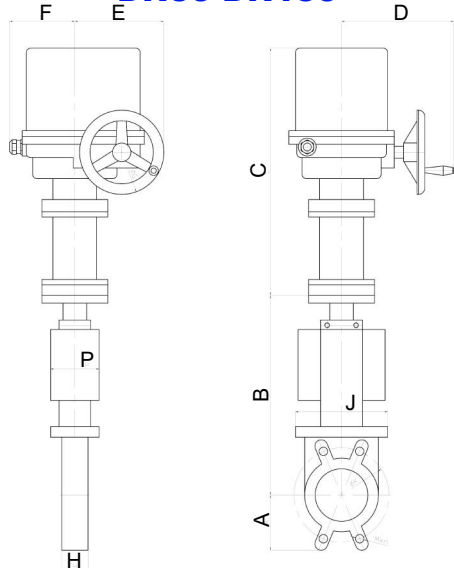

Weyn-Lauwers N.V.

Industriepark-Noord 12
B - 9100 SINT-NIKLAAS

Tel. : 00 32 (0)3 776.34.13
Fax : 00 32 (0)3 778.09.52
weynlauwers@weynlauwers.be
www.weynlauwers.be

**KNIFE GATE VALVE
ELECTRIC ACTUATED
FIG 382-382I**

DN50-DN150

DN200-DN300

DN	50	65	80	100	125	150	200	250	300	350	400	450	500	600
Pmax(bar)	10	10	10	10	10	10	10	8	6	4	4	3	3	3
A	63	70	92	105	120	130	160	198	234					
B	287	312	332	380	410	461	567	667	780					
C	470	470	470	470	470	470	302	302	302					
D	201	201	201	201	201	201	188	188	188					
E	172	172	172	172	172	172	174	174	174					
F	125	125	125	125	125	125	306	306	306					
G	160	160	160	160	160	160	160	160	200					
H	40	40	50	50	50	60	60	70	70					
J	124	139	154	174	192	217	270	326	380					
K	125	145	160	180	210	240	295	350	400					
Mxn	M16x4	M16x4	M16x4	M16x4	M16x4	M20x4	M20x4	M20x8	M20x8					
P	92	92	92	92	102	102	120	120	120					
kg	18,5	19,8	20,5	22	24,7	28,1	54,8	71,6	85,6					