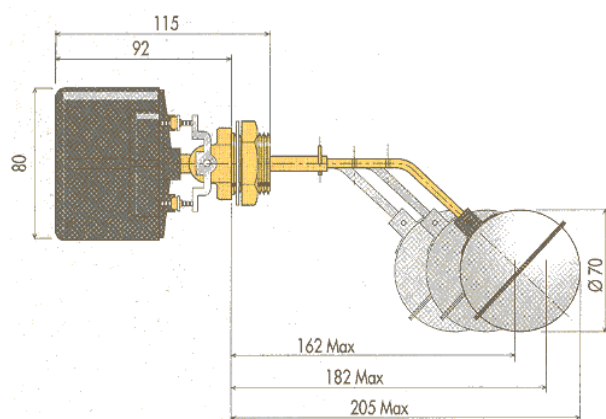

GÉNÉRALITÉS

Le contacteur à flotteur type RL 2100 est destiné au contrôle du niveau des cuves et réservoirs de liquides à basse pression et température ambiante. Construction avec corps en laiton et flotteur en inox. Le RL2100 dispose de deux contacts inverseurs réglables. Pouvoir de coupure : 250 V -1,5 A.

RACCORDEMENT

Raccordement 1" gaz fileté

LIMITES D'EMPLOI

PS : 6 bar
TS : 120°C

CONSTRUCTION

Couvercle	Plastique PBT
Corps	Laiton
Levier	Laiton
Flotteur	Inox AISI 304

DIMENSIONS

(mm)	Flotteur en ligne	
	A	B
X	28	56
Y	32	53
Z	35	50

**CONTACTEUR
DE NIVEAU
RL 2100**

CONTACTEUR DE NIVEAU RL 2100

VUE ECLATEE