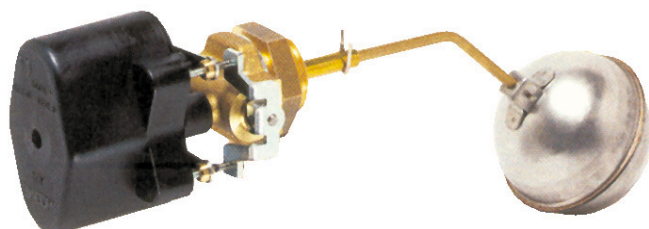

GÉNÉRALITÉS

Le contacteur à flotteur type RL 2100 est destiné au contrôle du niveau des cuves et réservoirs de liquides à basse pression et température ambiante. Construction avec corps en laiton et flotteur en inox. Le RL2100 dispose de deux contacts inverseurs réglables. Pouvoir de coupure : 250 V -1,5 A.

RACCORDEMENT

Raccordement 1" gaz fileté

LIMITES D'EMPLOI

PS : 6 bar
TS : 120°C

CONSTRUCTION

Couvercle	Plastique PBT
Corps	Laiton
Levier	Laiton
Flotteur	Inox AISI 304

DIMENSIONS

(mm)	Flotteur en ligne	
	A	B
X	28	56
Y	32	53
Z	35	50

**CONTACTEUR
DE NIVEAU
RL 2100**

CONTACTEUR DE NIVEAU RL 2100

VUE ECLATEE