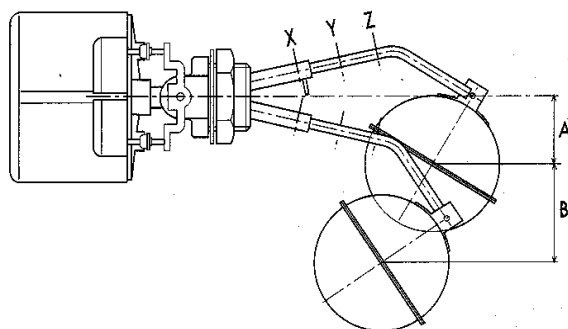

GÉNÉRALITÉS

Le contacteur à flotteur type RL 2100 est destiné au contrôle du niveau des cuves et réservoirs de liquides à basse pression et température ambiante. Construction avec corps en laiton et flotteur en inox. Le RL2100 dispose de deux contacts inverseurs réglables. Pouvoir de coupure : 250 V -1,5 A.

RACCORDEMENT

Raccordement 1" gaz fileté

LIMITES D'EMPLOI

PS : 6 bar
TS : 120°C

CONSTRUCTION

Couvercle	Plastique PBT
Corps	Laiton
Levier	Laiton
Flotteur	Inox AISI 304

DIMENSIONS

(mm)	Flotteur en ligne	
	A	B
X	28	56
Y	32	53
Z	35	50

**CONTACTEUR
DE NIVEAU
RL 2100**

CONTACTEUR DE NIVEAU RL 2100

VUE ECLATEE