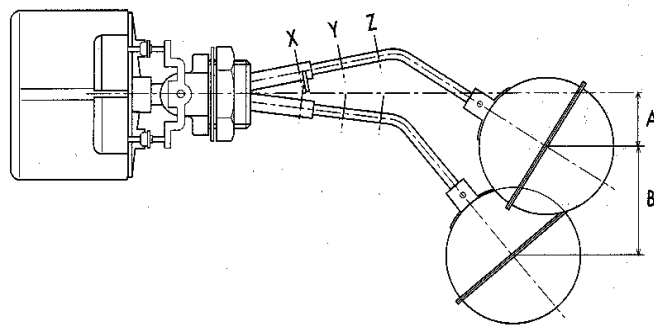

GÉNÉRALITÉS

Le contacteur à flotteur type RL 2100 est destiné au contrôle du niveau des cuves et réservoirs de liquides à basse pression et température ambiante. Construction avec corps en laiton et flotteur en inox. Le RL2100 dispose de deux contacts inverseurs réglables. Pouvoir de coupure : 250 V -1,5 A.

RACCORDEMENT

Raccordement 1" gaz fileté

LIMITES D'EMPLOI

PS : 6 bar
TS : 120°C

CONSTRUCTION

Couvercle	Plastique PBT
Corps	Laiton
Levier	Laiton
Flotteur	Inox AISI 304

DIMENSIONS

(mm)	Flotteur en ligne	
	A	B
X	28	56
Y	32	53
Z	35	50

**CONTACTEUR
DE NIVEAU
RL 2100**

CONTACTEUR DE NIVEAU RL 2100

VUE ECLATEE