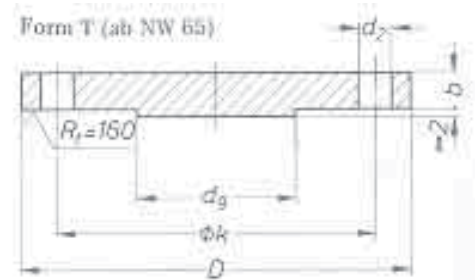

Weyn-Lauwers N.V.

INDUSTRIEPARK-NOORD 12
B - 9100 SINT-NIKLAAS

TEL. 0032 (0)3 776.34.13
FAX. 0032 (0)3 778.09.52

weynlauwers@weynlauwers.be
www.weynlauwers.be

BLINDFLENS PN 40

PN 40
DIN 2527

PN 40

BESTELNR		FLENS				BOUTEN				kg
	ND	D	b	k	d9	n	M	d2		
	10	90	16	60		4	M12	14	0,72	
	15	95	16	65		4	M12	14	0,81	
	20	105	18	75		4	M12	14	1,24	
	25	115	18	85		4	M12	14	1,38	
	32	140	18	100		4	M16	18	2,03	
	40	150	18	110		4	M16	18	2,35	
	50	165	20	125		4	M16	18	3,20	
	65	185	22	145	55	8	M16	18	4,29	
	80	200	24	160	70	8	M16	18	5,88	
	100	235	24	190	90	8	M20	22	7,54	
	125	270	26	220	115	8	M24	26	10,8	
	150	300	28	250	140	8	M24	26	14,5	
	175	350	32	295	165	12	M27	30	22,1	
	200	375	34	320	190	12	M27	30	27,2	
	250	450	38	385	235	12	M30	33	43,8	
	300	515	42	450	285	16	M30	33	63,3	
	350	580	46	510	330	16	M33	36	89,5	
	400	660	50	585	380	16	M36	39	127	
	500	755	56	670	475	20	M39	42	172	