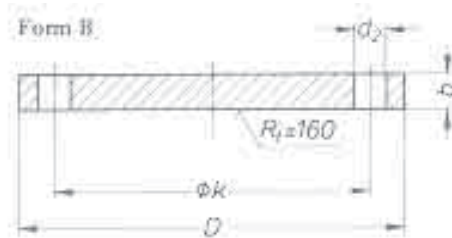

Weyn-Lauwers N.V.

INDUSTRIEPARK-NOORD 12
B - 9100 SINT-NIKLAAS

TEL. 0032 (0)3 776.34.13
FAX. 0032 (0)3 778.09.52

weynlauwers@weynlauwers.be
www.weynlauwers.be

BLINDFLENS PN 40

PN 40
DIN 2527

PN 40

BESTELNR		FLENS				BOUTEN				kg
	ND	D	b	k	d9	n	M	d2		
	10	90	16	60		4	M12	14	0,72	
	15	95	16	65		4	M12	14	0,81	
	20	105	18	75		4	M12	14	1,24	
	25	115	18	85		4	M12	14	1,38	
	32	140	18	100		4	M16	18	2,03	
	40	150	18	110		4	M16	18	2,35	
	50	165	20	125		4	M16	18	3,20	
	65	185	22	145	55	8	M16	18	4,29	
	80	200	24	160	70	8	M16	18	5,88	
	100	235	24	190	90	8	M20	22	7,54	
	125	270	26	220	115	8	M24	26	10,8	
	150	300	28	250	140	8	M24	26	14,5	
	175	350	32	295	165	12	M27	30	22,1	
	200	375	34	320	190	12	M27	30	27,2	
	250	450	38	385	235	12	M30	33	43,8	
	300	515	42	450	285	16	M30	33	63,3	
	350	580	46	510	330	16	M33	36	89,5	
	400	660	50	585	380	16	M36	39	127	
	500	755	56	670	475	20	M39	42	172	