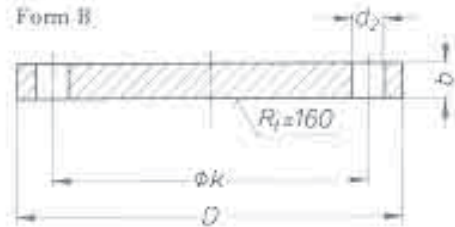

Weyn-Lauwers N.V.

INDUSTRIEPARK-NOORD 12
B - 9100 SINT-NIKLAAS

TEL. 0032 (0)3 776.34.13
FAX. 0032 (0)3 778.09.52

weynlauwers@weynlauwers.be
www.weynlauwers.be

BLINDFLENS PN 6 - 10

PN 6 - 10 DIN 2527

PN 6

		FLENS				BOUTEN			
BESTELNR	ND	D	b	k	d9	n	M	d2	kg
	10	75	12	50		4	M10	11	0,38
	15	80	12	55		4	M10	11	0,44
	20	90	14	65		4	M10	11	0,65
	25	100	14	75		4	M10	11	0,82
	32	120	14	90		4	M12	14	1,17
	40	130	14	100		4	M12	14	1,39
	50	140	14	110		4	M12	14	1,62
	65	160	14	130	55	4	M12	14	2,44
	80	190	16	150	70	4	M16	18	3,43
	100	210	16	170	90	4	M16	18	4,76
	125	240	18	200	115	8	M16	18	6,11
	150	265	18	225	140	8	M16	18	7,51
	175	295	20	255	165	8	M16	18	10,4
	200	320	20	280	190	8	M16	18	12,3
	250	375	22	335	235	12	M16	18	18,3
	300	440	22	395	285	12	M20	22	25,3
	350	490	22	445	330	12	M20	22	31,6
	400	540	22	495	380	16	M20	22	38,4
	500	645	24	600	475	20	M20	22	60,4

PN 10

		FLENS				BOUTEN			
BESTELNR	ND	D	b	k	d9	n	M	d2	kg
		van DN 10 tot DN 175 volgens PN 16							
015025	200	340	24	295	190	8	M20	22	16,5
015026	250	395	26	350	235	12	M20	22	24,0
	300	445	26	400	285	12	M20	22	30,9
	350	505	26	460	330	16	M20	22	40,6
	400	565	26	515	380	16	M24	26	49,4
	500	670	28	620	475	20	M24	26	75,0