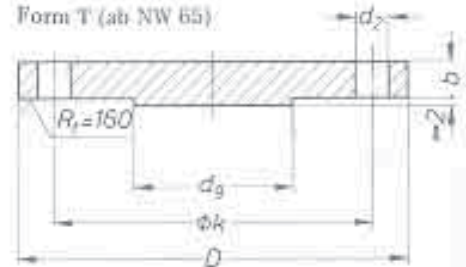

Weyn-Lauwers N.V.

INDUSTRIEPARK-NOORD 12
B - 9100 SINT-NIKLAAS

TEL. 0032 (0)3 776.34.13
FAX. 0032 (0)3 778.09.52

weynlauwers@weynlauwers.be
www.weynlauwers.be

BLINDFLENS PN 6 - 10

PN 6 - 10 DIN 2527

PN 6

		FLENS				BOUTEN			
BESTELNR	ND	D	b	k	d9	n	M	d2	kg
	10	75	12	50		4	M10	11	0,38
	15	80	12	55		4	M10	11	0,44
	20	90	14	65		4	M10	11	0,65
	25	100	14	75		4	M10	11	0,82
	32	120	14	90		4	M12	14	1,17
	40	130	14	100		4	M12	14	1,39
	50	140	14	110		4	M12	14	1,62
	65	160	14	130	55	4	M12	14	2,44
	80	190	16	150	70	4	M16	18	3,43
	100	210	16	170	90	4	M16	18	4,76
	125	240	18	200	115	8	M16	18	6,11
	150	265	18	225	140	8	M16	18	7,51
	175	295	20	255	165	8	M16	18	10,4
	200	320	20	280	190	8	M16	18	12,3
	250	375	22	335	235	12	M16	18	18,3
	300	440	22	395	285	12	M20	22	25,3
	350	490	22	445	330	12	M20	22	31,6
	400	540	22	495	380	16	M20	22	38,4
	500	645	24	600	475	20	M20	22	60,4

PN 10

		FLENS				BOUTEN			
BESTELNR	ND	D	b	k	d9	n	M	d2	kg
		van DN 10 tot DN 175 volgens PN 16							
015025	200	340	24	295	190	8	M20	22	16,5
015026	250	395	26	350	235	12	M20	22	24,0
	300	445	26	400	285	12	M20	22	30,9
	350	505	26	460	330	16	M20	22	40,6
	400	565	26	515	380	16	M24	26	49,4
	500	670	28	620	475	20	M24	26	75,0