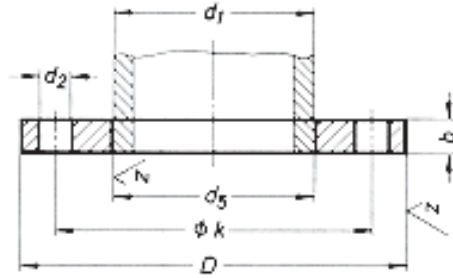

Weyn-Lauwers N.V.

INDUSTRIEPARK-NOORD 12
B - 9100 SINT-NIKLAAS

TEL. 0032 (0)3 776.34.13
FAX. 0032 (0)3 778.09.52

weynlauwers@weynlauwers.be
www.weynlauwers.be

PLATTE FLENS PN 6

PN 6
DIN 2573

BESTELNR	ND	FLENS						BOUTEN			kg
		d1	d5	D	b	e	k	n	M	d2	
	10	17,2	17,7	75	12	5	50	4	M10	11	0,363
	15	21,3	22	80	12	5	55	4	M10	11	0,410
	20	26,9	27,6	90	14	5	65	4	M10	11	0,600
	25	33,7	34,4	100	14	5	75	4	M10	11	0,740
	32	42,4	43,1	120	16	5	90	4	M12	14	1,19
	40	48,3	49	130	16	5	100	4	M12	14	1,39
	50	60,3	61,1	140	16	6	110	4	M12	14	1,53
	65	76,1	77,1	160	16	6	130	4	M12	14	1,89
	80	88,9	90,3	190	18	7	150	4	M16	18	2,98
	100	108	109,6	210	18	7	170	4	M16	18	3,46
	100	114,3	115,9	210	18	7	170	4	M16	18	3,46
	125	133	134,8	240	20	7	200	8	M16	18	4,60
	125	139,7	141,6	240	20	7	200	8	M16	18	4,60
	150	159	161,1	265	20	7	225	8	M16	18	5,22
	150	168,3	170,5	265	20	7	225	8	M16	18	5,22
	200	219,3	221,8	320	22	7	280	8	M16	18	7,15
	250	273	276,2	375	24	7	335	12	M16	18	9,61
	300	323,9	327,6	440	24	7	395	12	M20	22	12,6
	350	355,6	359,7	490	26	7	445	12	M20	22	15,6
	400	406,4	411	540	28	7	495	16	M20	22	18,4
	450	457	462,3	595	30	7	550	16	M20	22	21,4
	500	508	513,6	645	30	7	600	20	M20	22	24,6