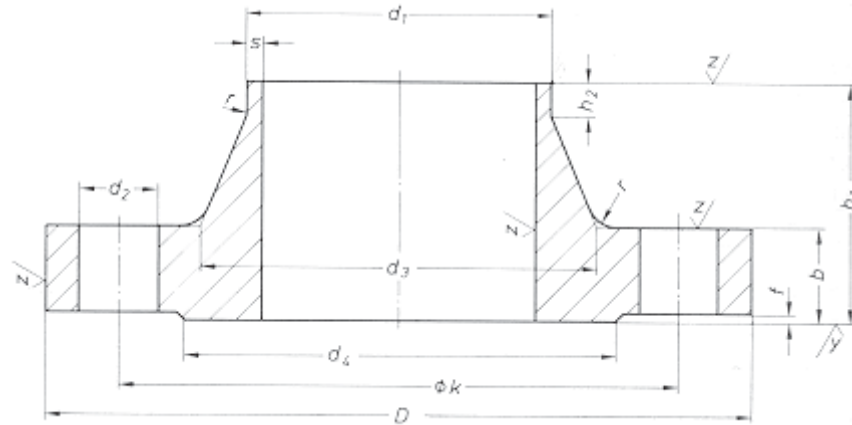

Weyn-Lauwers N.V.

INDUSTRIEPARK-NOORD 12
B - 9100 SINT-NIKLAAS

TEL. 0032 (0)3 776.34.13
FAX. 0032 (0)3 778.09.52

weynlauwers@weynlauwers.be
www.weynlauwers.be

VOORLASFLENS PN 25

PN 25
DIN 2634

BESTELNR	ND	d1	FLENS										BOUTEN			kg
			D	b	k	h1	d3	s	r	h2	d4	f	n	M	d2	
			van DN 10 tot DN 150 volgens din 2635 pn 40													
	200	219,1	360	30	310	80	244	6,3	10	16	278	3	12	M24	26	17,0
	250	273	425	32	370	88	298	7,1	12	18	335	3	12	M27	30	24,4
	300	323,9	485	34	430	92	352	8	12	18	395	4	16	M27	30	31,2
	350	355,6	555	38	490	100	398	8	12	20	450	4	16	M30	33	47,2
	400	406,4	620	40	550	110	452	8,8	12	20	505	4	16	M33	36	61,7
	500	508	730	44	660	125	558	10	12	20	615	4	20	M33	36	89,6
	600	610	845	46	770	125	660	11	12	20	720	5	20	M36	39	104
	700	711	960	46	875	125	760	12,5	12	20	820	5	24	M39	42	136
	800	813	1085	50	990	135	865	14,2	12	22	930	5	24	M45	48	186
	900	914	1185	54	1090	145	968	16	12	24	1030	5	28	M45	48	236
	1000	1016	1320	58	1210	155	1070	17,5	16	24	1140	5	28	M52	56	307