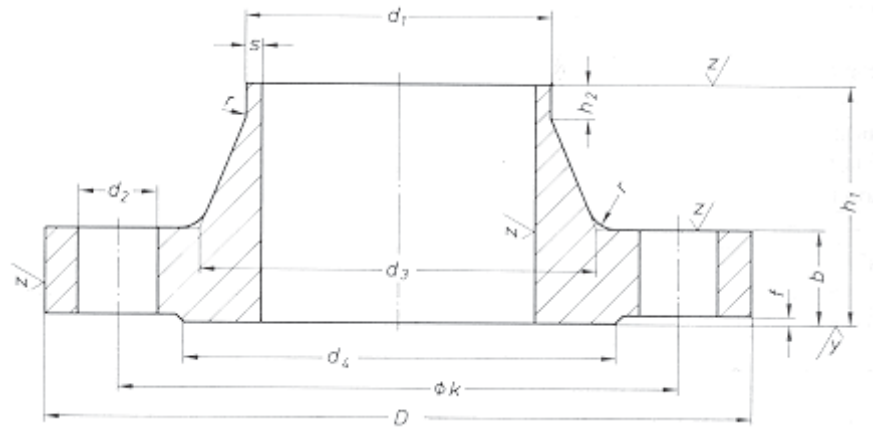

Weyn-Lauwers N.V.

INDUSTRIEPARK-NOORD 12
B - 9100 SINT-NIKLAAS

TEL. 0032 (0)3 776.34.13
FAX. 0032 (0)3 778.09.52

weynlauwers@weynlauwers.be
www.weynlauwers.be

VOORLASFLENS PN 40

PN 40
DIN 2635

BESTELNR	ND	d1	FLENS									BOUTEN				kg
			D	b	k	h1	d3	s	r	h2	d4	f	n	M	d2	
	10	17,2	90	16	60	35	28	1,8	4	6	40	2	4	M12	14	0,661
012749	15	21,3	95	16	65	38	32	2	4	6	45	2	4	M12	14	0,746
012750	20	26,9	105	18	75	40	40	2,3	4	6	58	2	4	M12	14	1,06
012751	25	33,7	115	18	85	40	46	2,6	4	6	68	2	4	M12	14	1,29
012752	32	42,4	140	18	100	42	56	2,6	6	6	78	2	4	M16	18	1,88
012753	40	48,3	150	18	110	45	64	2,6	6	7	88	3	4	M16	18	2,33
012754	50	60,3	165	20	125	48	75	2,9	6	8	102	3	4	M16	18	2,82
012755	65	76,1	185	22	145	52	90	2,9	6	10	122	3	8	M16	18	3,74
012756	80	88,9	200	24	160	58	105	3,2	8	12	138	3	8	M16	18	4,75
	100	108	235	24	190	65	128	3,6	8	12	162	3	8	M20	22	6,52
012758	100	114,3	235	24	190	65	134	3,6	8	12	162	3	8	M20	22	6,52
	125	133	270	26	220	68	155	4	8	12	188	3	8	M24	26	9,07
012760	125	139,7	270	26	220	68	162	4	8	12	188	3	8	M24	26	9,07
	150	159	300	28	250	75	182	4,5	10	12	218	3	8	M24	26	11,8
012762	150	168,3	300	28	250	75	192	4,5	10	12	218	3	8	M24	26	11,8
012763	200	219,1	375	34	320	88	244	6,3	10	16	285	3	12	M27	30	21,5
	250	273	450	38	385	105	306	7,1	12	18	345	3	12	M30	33	34,9
	300	323,9	515	42	450	115	362	8	12	18	410	4	16	M30	33	49,7
	350	355,6	580	46	510	125	408	8,8	12	20	465	4	16	M33	36	68,1
	400	406,4	660	50	585	135	462	11	12	20	535	4	16	M36	39	96,5
	500	508	755	52	670	140	562	14,2	12	20	615	4	20	M39	42	117