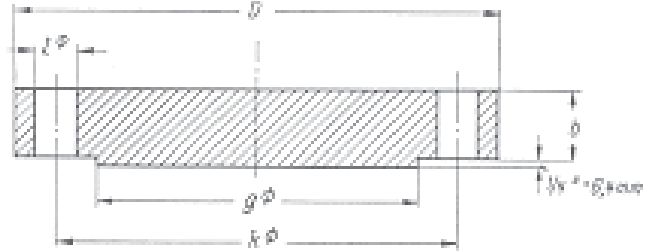

BESTELNR	NW	OD	FLENS		g	BOUTEN			kg
			D	b		n	l	k	
	1/2"	21,3	121	22,2	34,9	4	22,2	82,6	1,8
	3/4"	26,7	130	25,4	42,9	4	22,2	88,9	2,7
	1"	33,4	149	28,6	50,8	4	25,4	102	3,6
	1 1/4"	42,2	159	28,6	63,5	4	25,4	111	4,1
	1 1/2"	48,3	178	31,8	73,0	4	28,6	124	5,9
	2"	60,3	216	38,1	92,1	8	25,4	165	11,3
	2 1/2"	73,0	244	41,3	105	8	28,6	190	15,9
	3"	88,9	267	47,6	127	8	31,8	203	21,8
	3 1/2"								
	4"	114	311	54,0	157	8	34,9	241	33,1
	5"	141	375	73,0	186	8	41,3	292	63,5
	6"	168	394	82,6	216	12	38,1	318	72,6
	8"	219	483	92,1	270	12	44,5	394	136
	10"	273	584	108	324	12	50,8	483	231
	12"	324	673	124	381	16	54,0	572	313
	14"	356	749	133	413	16	60,3	635	442
	16"	406	826	146	470	16	66,7	705	590
	18"	457	914	162	533	16	73,0	775	794
	20"	508	984	178	584	16	79,4	832	1010
	24"	610	1168	203	692	16	92,1	991	1644