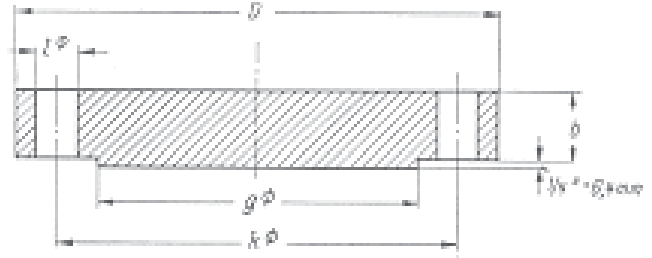

Weyn-Lauwers N.V.

INDUSTRIEPARK-NOORD 12
B - 9100 SINT-NIKLAAS

TEL. 0032 (0)3 776.34.13
FAX. 0032 (0)3 778.09.52

weynlauwers@weynlauwers.be
www.weynlauwers.be

**BLIND
FLENS
300 lbs**

300 lbs

BESTELNR	FLENS			BOUTEN			kg		
	NW	OD	D	b	g	n		l	k
	1/2"	21,3	95,2	14,3	34,9	4	15,9	66,7	0,9
	3/4"	26,7	117	15,9	42,9	4	19,0	82,6	1,4
	1"	33,4	124	17,5	50,8	4	19,0	88,9	1,4
	1 1/4"	42,2	133	19,0	63,5	4	19,0	98,4	1,8
	1 1/2"	48,3	156	20,6	73,0	4	22,2	114	2,7
	2"	60,3	165	22,2	92,1	8	19,0	127	3,6
	2 1/2"	73,0	190	25,4	105	8	22,2	149	5,4
	3"	88,9	210	28,6	127	8	22,2	168	7,3
	3 1/2"	102	229	30,2	140	8	22,2	184	9,5
	4"	114	254	31,8	157	8	22,2	200	12,2
	5"	141	279	34,9	186	8	22,2	235	15,9
	6"	168	318	36,5	216	12	22,2	270	22,7
	8"	219	381	41,3	270	12	25,4	330	36,7
	10"	273	444	47,6	324	16	28,6	387	56,7
	12"	324	521	50,8	381	16	31,8	451	83,9
	14"	356	584	54	413	20	31,8	514	113
	16"	406	648	57,2	470	20	34,9	572	134
	18"	457	711	60,3	533	24	34,9	629	179
	20"	508	775	63,5	584	24	34,9	686	229
	24"	610	914	69,8	692	24	41,3	813	358