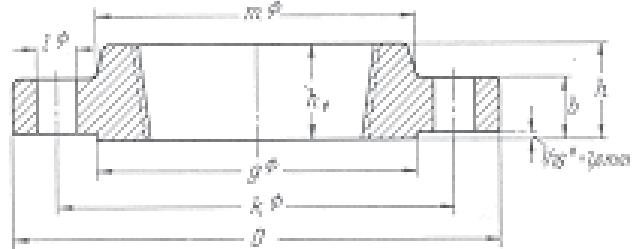

Weyn-Lauwers N.V.

INDUSTRIEPARK-NOORD 12
B - 9100 SINT-NIKLAAS

TEL. 0032 (0)3 776.34.13
FAX. 0032 (0)3 778.09.52

weynlauwers@weynlauwers.be
www.weynlauwers.be

**DRAAD
FLENS
150 lbs**

150 lbs

BESTELNR	NW	OD	FLENS					BOUTEN					kg
			D	J	b	h	h1	m	g	n	l	k	
	1/2"	21,3	88,9		11,1	15,9	15,9	30,2	34,9	4	15,9	60,3	0,5
	3/4"	26,7	98,4		12,7	15,9	15,9	38,1	42,9	4	15,9	69,8	0,9
	1"	33,4	108		14,3	17,5	17,5	49,2	50,8	4	15,9	79,4	0,9
	1 1/4"	42,2	117		15,9	20,6	20,6	58,7	63,5	4	15,9	88,9	1,4
	1 1/2"	48,3	127		17,5	22,2	22,2	65,1	73,0	4	15,9	98,4	1,4
	2"	60,3	152		19,0	25,4	25,4	77,8	92,1	4	19,0	121	2,3
	2 1/2"	73,0	178		22,2	28,6	28,6	90,5	105	4	19,0	140	3,2
	3"	88,9	190		23,8	30,2	30,2	108	127	4	19,0	152	3,6
	3 1/2"	102	216		23,8	31,8	31,8	122	140	8	19,0	178	5,0
	4"	114	229		23,8	33,3	33,3	135	157	8	19,0	190	5,9
	5"	141	254		23,8	36,5	36,5	164	186	8	22,2	216	6,8
	6"	168	279		25,4	39,7	39,7	192	216	8	22,2	241	8,6
	8"	219	343		28,6	44,4	44,4	246	270	8	22,2	298	13,6
	10"	273	406		30,2	49,2	49,2	305	324	12	25,4	362	19,5
	12"	324	483		31,8	55,6	55,6	365	381	12	25,4	432	29,0
	14"	356	533		34,9	57,2	57,2	400	413	12	28,6	476	40,8
	16"	406	597		36,5	63,5	63,5	457	470	16	28,6	540	44,5
	18"	457	635		39,7	68,3	68,3	505	533	16	31,8	578	59,0
	20"	508	698		42,9	73,0	73,0	559	584	20	31,8	635	74,8
	24"	610	813		47,6	82,6	82,6	664	692	20	34,9	749	99,8