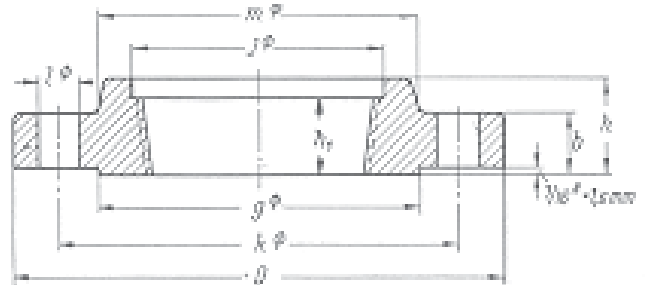

Weyn-Lauwers N.V.

INDUSTRIEPARK-NOORD 12
B - 9100 SINT-NIKLAAS

TEL. 0032 (0)3 776.34.13
FAX. 0032 (0)3 778.09.52

weynlauwers@weynlauwers.be
www.weynlauwers.be

**DRAAD
FLENS
600 lbs**

600 lbs

BESTELNR	NW	OD	FLENS					BOUTEN					kg
			D	J	b	h	h1	m	g	n	l	k	
	1/2"	21,3	95,2	23,6	14,3	22,2	15,9	38,1	34,9	4	15,9	66,7	0,9
	3/4"	26,7	117	29,0	15,9	25,4	15,9	47,6	42,9	4	19,0	82,6	1,4
	1"	33,4	124	35,8	17,5	27,0	17,5	54,0	50,8	4	19,0	88,9	1,8
	1 1/4"	42,2	133	44,4	20,6	28,6	20,6	63,5	63,5	4	19,0	98,4	2,3
	1 1/2"	48,3	156	50,5	22,2	31,8	22,2	69,8	73,0	4	22,2	114	3,2
	2"	60,3	165	63,5	25,4	36,5	28,6	84,1	92,1	8	19,0	127	4,1
	2 1/2"	73,0	190	76,2	28,6	41,3	31,8	100	105	8	22,2	149	5,9
	3"	88,9	210	92,2	31,8	46	34,9	117	127	8	22,2	168	7,3
	3 1/2"	102	229	105	34,9	49,2	39,7	133	140	8	25,4	184	9,5
	4"	114	273	118	38,1	54	41,3	152	157	8	25,4	216	16,8
	5"	141	330	145	44,4	60,3	47,6	189	186	8	28,6	267	28,6
	6"	168	356	171	47,6	66,7	50,8	222	216	12	28,6	292	36,3
	8"	219	419	222	55,6	76,2	57,2	273	270	12	31,8	349	52,2
	10"	273	508	276	63,5	85,7	65,1	343	324	16	34,9	432	77,1
	12"	324	559	329	66,7	92,1	69,8	400	381	20	34,9	489	90,7
	14"	356	603	360	69,8	93,7	73	432	413	20	38,1	527	104
	16"	406	686	411	76,2	106	77,8	495	470	20	41,3	603	150
	18"	457	743	462	82,6	117	79,4	546	533	20	44,4	654	181
	20"	508	813	513	88,9	127	82,6	610	584	24	44,4	724	231
	24"	610	940	614	102	140	92,1	718	692	24	50,8	838	331