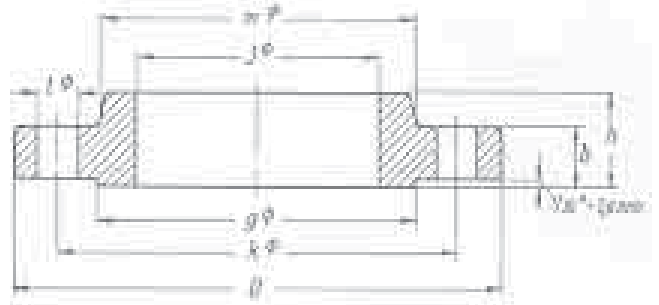

Weyn-Lauwers N.V.

INDUSTRIEPARK-NOORD 12
B - 9100 SINT-NIKLAAS

TEL. 0032 (0)3 776.34.13
FAX. 0032 (0)3 778.09.52

weynlauwers@weynlauwers.be
www.weynlauwers.be

**SLIP-ON
FLENS
300 lbs**

300 lbs

BESTELNR	NW	OD	FLENS				BOUTEN					
			D	J	b	h	m	g	n	l	k	kg
	1/2"	21,3	95,2	22,4	14,3	22,2	38,1	34,9	4	15,9	66,7	0,9
	3/4"	26,7	117	27,7	15,9	25,4	47,6	42,9	4	19,0	82,6	1,4
	1"	33,4	124	34,5	17,5	27,0	54,0	50,8	4	19,0	88,9	1,4
	1 1/4"	42,2	133	43,2	19,0	27,0	63,5	63,5	4	19,0	98,4	1,8
	1 1/2"	48,3	156	49,5	20,6	30,2	69,8	73,0	4	22,2	114	2,7
	2"	60,3	165	62,0	22,2	33,3	84,1	92,1	8	19,0	127	3,2
	2 1/2"	73,0	190	74,7	25,4	38,1	100	105	8	22,2	149	4,5
	3"	88,9	210	90,7	28,6	42,9	117	127	8	22,2	168	5,9
	3 1/2"	102	229	103	30,2	44,4	133	140	8	22,2	184	7,7
	4"	114	254	116	31,8	47,6	146	157	8	22,2	200	10,0
	5"	141	279	144	34,9	50,8	178	186	8	22,2	235	12,7
	6"	168	318	171	36,5	52,4	206	216	12	22,2	270	17,7
	8"	219	381	221	41,3	61,9	260	270	12	25,4	330	26,3
	10"	273	444	276	47,6	66,7	321	324	16	28,6	387	36,7
	12"	324	521	327	50,8	73	375	381	16	31,8	451	52,2
	14"	356	584	359	54	76,2	425	413	20	31,8	514	74,8
	16"	406	648	410	57,2	82,6	483	470	20	34,9	572	86,2
	18"	457	711	462	60,3	88,9	533	533	24	34,9	629	113
	20"	508	775	513	63,5	95,2	587	584	24	34,9	686	143
	24"	610	914	616	69,8	106	702	692	24	41,3	813	215