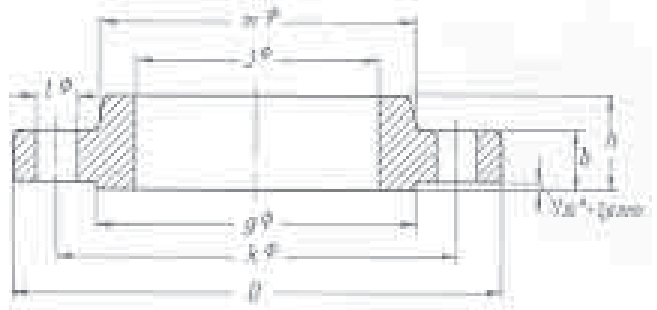

**Weyn-Lauwers** N.V.

INDUSTRIEPARK-NOORD 12  
B - 9100 SINT-NIKLAAS

TEL. 0032 (0)3 776.34.13  
FAX. 0032 (0)3 778.09.52

weynlauwers@weynlauwers.be  
www.weynlauwers.be

**SLIP-ON  
FLENS  
600 lbs**

600 lbs

BESTELNR	NW	OD	FLENS				BOUTEN					
			D	J	b	h	m	g	n	l	k	kg
	1/2"	21,3	95,2	22,4	14,3	22,2	38,1	34,9	4	15,9	66,7	0,9
	3/4"	26,7	117	27,7	15,9	25,4	47,6	42,9	4	19,0	82,6	1,4
	1"	33,4	124	34,5	17,5	27,0	54,0	50,8	4	19,0	88,9	1,8
	1 1/4"	42,2	133	43,2	20,6	28,6	63,5	63,5	4	19,0	98,4	2,3
	1 1/2"	48,3	156	49,5	22,2	31,8	69,8	73,0	4	22,2	114	3,2
	2"	60,3	165	62,0	25,4	36,5	84,1	92,1	8	19,0	127	4,1
	2 1/2"	73,0	190	74,7	28,6	41,3	100	105	8	22,2	149	5,9
	3"	88,9	210	90,7	31,8	46	117	127	8	22,2	168	7,3
	3 1/2"	102	229	103	34,9	49,2	133	140	8	25,4	184	9,5
	4"	114	273	116	38,1	54,0	152	157	8	25,4	216	16,8
	5"	141	330	144	44,4	60,3	189	186	8	28,6	267	28,6
	6"	168	356	171	47,6	66,7	222	216	12	28,6	292	36,3
	8"	219	419	221	55,6	76,2	273	270	12	31,8	349	52,2
	10"	273	508	276	63,5	85,7	343	324	16	34,9	432	77,1
	12"	324	559	327	66,7	92,1	400	381	20	34,9	489	90,7
	14"	356	603	359	69,8	93,7	432	413	20	38,1	527	104
	16"	406	686	410	76,2	106	495	470	20	41,3	603	150
	18"	457	743	462	82,6	117	546	533	20	44,4	654	181
	20"	508	813	513	88,9	127	610	584	24	44,4	724	231
	24"	610	940	616	102	140	718	692	24	50,8	838	331