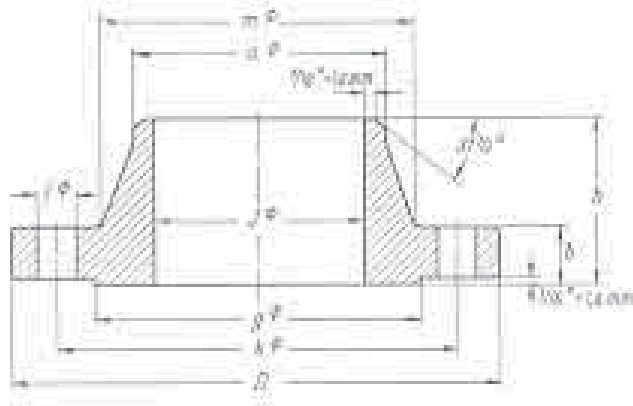

Weyn-Lauwers N.V.

INDUSTRIEPARK-NOORD 12
B - 9100 SINT-NIKLAAS

TEL. 0032 (0)3 776.34.13
FAX. 0032 (0)3 778.09.52

weynlauwers@weynlauwers.be
www.weynlauwers.be

WELDING NECK FLENS 150 lbs

150 lbs

BESTELNR	NW	OD	FLENS							BOUTEN			kg
			D	J	b	h	a	m	g	n	l	k	
872025	1/2"	21,3	88,9	15,7	11,1	47,6	21,3	30,2	34,9	4	15,9	60,3	0,9
872026	3/4"	26,7	98,4	20,8	12,7	52,4	26,7	38,1	42,9	4	15,9	69,8	0,9
872027	1"	33,4	108	26,7	14,3	55,6	33,5	49,2	50,8	4	15,9	79,4	1,4
872028	1 1/4"	42,2	117	35,1	15,9	57,2	42,2	58,7	63,5	4	15,9	88,9	1,4
872029	1 1/2"	48,3	127	40,9	17,5	61,9	48,3	65,1	73,0	4	15,9	98,4	1,8
872030	2"	60,3	152	52,6	19,0	63,5	60,5	77,8	92,1	4	19,0	121	2,7
872031	2 1/2"	73,0	178	62,7	22,2	69,8	73,2	90,5	105	4	19,0	140	3,6
872032	3"	88,9	190	78,0	23,8	69,8	88,9	108	127	4	19,0	152	4,5
	3 1/2"	102	216	90,2	23,8	71,4	102	122	140	8	19,0	178	5,4
872033	4"	114	229	102	23,8	76,2	114	135	157	8	19,0	190	6,8
872034	5"	141	254	128	23,8	88,9	141	164	186	8	22,2	216	8,6
872035	6"	168	279	154	25,4	88,9	168	192	216	8	22,2	241	10,9
872036	8"	219	343	203	28,6	102	219	246	270	8	22,2	298	17,7
872037	10"	273	406	255	30,2	102	273	305	324	12	25,4	362	23,6
872038	12"	324	483	305	31,8	114	324	365	381	12	25,4	432	36,3
872039	14"	356	533		34,9	127	356	400	413	12	28,6	476	50,0
872040	16"	406	597		36,5	127	406	457	470	16	28,6	540	64,0
872041	18"	457	635		39,7	140	457	505	533	16	31,8	578	68,0
872042	20"	508	698		42,9	144	508	559	584	20	31,8	635	81,6
872043	24"	610	813		47,6	152	610	664	692	20	34,9	749	118