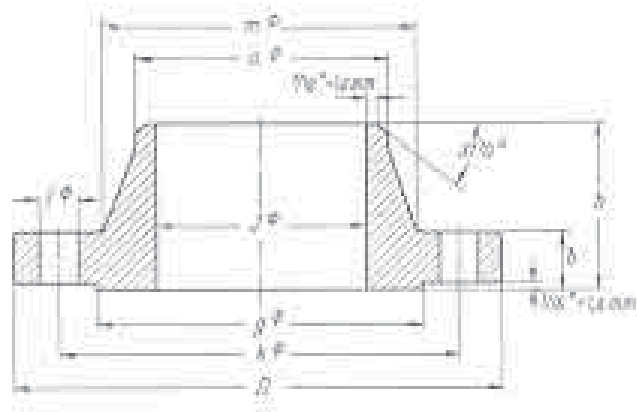

Weyn-Lauwers N.V.

INDUSTRIEPARK-NOORD 12
B - 9100 SINT-NIKLAAS

TEL. 0032 (0)3 776.34.13
FAX. 0032 (0)3 778.09.52

weynlauwers@weynlauwers.be
www.weynlauwers.be

WELDING NECK FLENS 1500 lbs

1500 lbs

BESTELNR	NW	OD	FLENS							BOUTEN			
			D	J	b	h	a	m	g	n	l	k	kg
	1/2"	21,3	121		22,2	60,3	21,3	38,1	34,9	4	22,2	82,6	2,3
	3/4"	26,7	130		25,4	69,8	26,7	44,4	42,9	4	22,2	88,9	2,7
	1"	33,4	149		28,6	73,0	33,4	52,4	50,8	4	25,4	102	4,1
	1 1/4"	42,2	159		28,6	73,0	42,2	63,5	63,5	4	25,4	111	4,5
	1 1/2"	48,3	178		31,8	82,6	48,3	69,8	73,0	4	28,6	124	5,9
	2"	60,3	216		38,1	102	60,3	105	92,1	8	25,4	165	11,3
	2 1/2"	73,0	244		41,3	105	73,0	124	105	8	28,6	190	16,3
	3"	88,9	267		47,6	117	88,9	133	127	8	31,8	203	21,8
	3 1/2"												
	4"	114	311		54,0	124	114	162	157	8	34,9	241	33,0
	5"	141	375		73,0	156	141	197	186	8	41,3	292	59,0
	6"	168	394		82,6	171	168	229	216	12	38,1	318	75,0
	8"	219	483		92,1	213	219	292	270	12	44,5	394	125
	10"	273	584		108	254	273	368	324	12	50,8	483	206
	12"	324	673		124	283	324	451	381	16	54,0	572	313
	14"	356	749		133	298	356	495	413	16	60,3	635	426
	16"	406	826		146	311	406	552	470	16	66,7	705	567
	18"	457	914		162	327	457	597	533	16	73,0	775	737
	20"	508	984		178	356	508	641	584	16	79,4	832	930
	24"	610	1168		203	406	610	762	692	16	92,1	991	1510