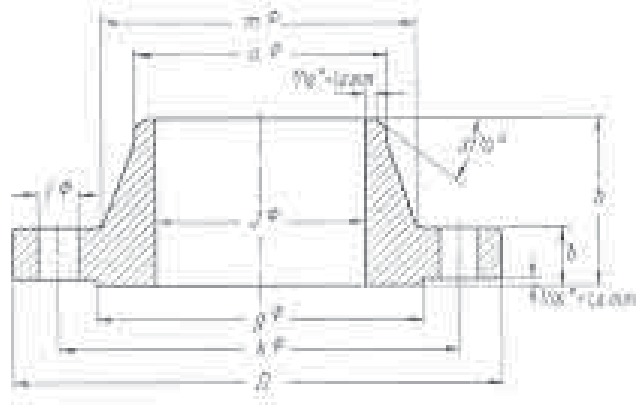

Weyn-Lauwers N.V.

INDUSTRIEPARK-NOORD 12
B - 9100 SINT-NIKLAAS

TEL. 0032 (0)3 776.34.13
FAX. 0032 (0)3 778.09.52

weynlauwers@weynlauwers.be
www.weynlauwers.be

WELDING NECK FLENS 300 lbs

300 lbs

BESTELNR	NW	OD	FLENS				BOUTEN						
			D	J	b	h	a	m	g	n	l	k	kg
	1/2"	21,3	95,2	15,7	14,3	52,4	21,3	38,1	34,9	4	15,9	66,7	0,9
	3/4"	26,7	117	20,8	15,9	57,2	26,7	47,6	42,9	4	19,0	82,6	1,4
	1"	33,4	124	26,7	17,5	61,9	33,4	54,0	50,8	4	19,0	88,9	1,8
	1 1/4"	42,2	133	35,1	19,0	65,1	42,2	63,5	63,5	4	19,0	98,4	2,3
	1 1/2"	48,3	156	40,9	20,6	68,3	48,3	69,8	73,0	4	22,2	114	3,2
	2"	60,3	165	52,6	22,2	69,8	60,3	84,1	92,1	8	19,0	127	4,1
	2 1/2"	73,0	190	62,7	25,4	76,2	73,0	100	105	8	22,2	149	5,4
	3"	88,9	210	78,0	28,6	79,4	88,9	117	127	8	22,2	168	6,8
	3 1/2"	102	229	90,2	30,2	81,0	102	133	140	8	22,2	184	8,2
	4"	114	254	102	31,8	85,7	114	146	157	8	22,2	200	11,3
	5"	141	279	128	34,9	98,4	141	178	186	8	22,2	235	14,5
	6"	168	318	154	36,5	98,4	168	206	216	12	22,2	270	19,0
	8"	219	381	203	41,3	111	219	260	270	12	25,4	330	30,4
	10"	273	444	255	47,6	117	273	321	324	16	28,6	387	41,3
	12"	324	521	305	50,8	130	324	375	381	16	31,8	451	63,5
	14"	356	584		54	143	356	425	413	20	31,8	514	81,6
	16"	406	648		57,2	146	406	483	470	20	34,9	572	113
	18"	457	711		60,3	159	457	533	533	24	34,9	629	145
	20"	508	775		63,5	162	508	587	584	24	34,9	686	181
	24"	610	914		69,8	168	610	702	692	24	41,3	813	263