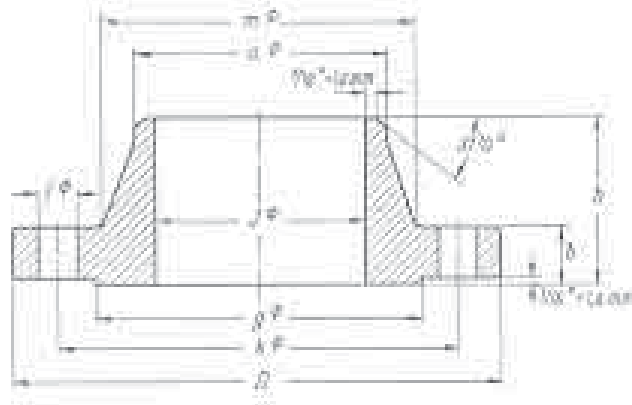

Weyn-Lauwers N.V.

INDUSTRIEPARK-NOORD 12
B - 9100 SINT-NIKLAAS

TEL. 0032 (0)3 776.34.13
FAX. 0032 (0)3 778.09.52

weynlauwers@weynlauwers.be
www.weynlauwers.be

WELDING NECK FLENS 600 lbs

600 lbs

BESTELNR	FLENS						BOUTEN						kg
	NW	OD	D	J	b	h	a	m	g	n	l	k	
	1/2"	21,3	95,2		14,3	52,4	21,3	38,1	34,9	4	15,9	66,7	0,9
	3/4"	26,7	117		15,9	57,2	26,7	47,6	42,9	4	19,0	82,6	1,8
	1"	33,4	124		17,5	61,9	33,4	54,0	50,8	4	19,0	88,9	1,8
	1 1/4"	42,2	133		20,6	66,7	42,2	63,5	63,5	4	19,0	98,4	2,7
	1 1/2"	48,3	156		22,2	69,8	48,3	69,8	73,0	4	22,2	114	3,6
	2"	60,3	165		25,4	73,0	60,3	84,1	92,1	8	19,0	127	5,4
	2 1/2"	73,0	190		28,6	79,4	73,0	100	105	8	22,2	149	8,2
	3"	88,9	210		31,8	82,6	88,9	117	127	8	22,2	168	10,4
	3 1/2"	102	229		34,9	85,7	102	133	140	8	25,4	184	11,8
	4"	114	273		38,1	102	114	152	157	8	25,4	216	19,0
	5"	141	330		44,4	114	141	189	186	8	28,6	267	31,0
	6"	168	356		47,6	117	168	222	216	12	28,6	292	36,7
	8"	219	419		55,6	133	219	273	270	12	31,8	349	54,4
	10"	273	508		63,5	152	273	343	324	16	34,9	432	86,2
	12"	324	559		66,7	156	324	400	381	20	34,9	489	102
	14"	356	603		69,8	165	356	432	413	20	38,1	527	127
	16"	406	686		76,2	178	406	495	470	20	41,3	603	177
	18"	457	743		82,6	184	457	546	533	20	44,4	654	215
	20"	508	813		88,9	190	508	610	584	24	44,4	724	268
	24"	610	940		102	203	610	718	692	24	50,8	838	376