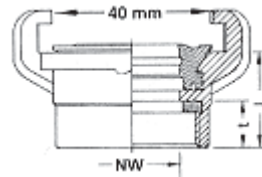

TOEPASSINGEN

- voor water-, zuig-, en persslangen
- in de industrie, de land- en tuinbouw, en voor huishoudelijk gebruik
- hittebestendig tot ca 120°C
- mogelijke werkdruk tot 20 bar
- goed voor sproeiwerken in het algemeen

AFMETINGEN (in mm)

HALF-KOPPELING MET BINNENDRAAD

Bestelnr.	Inch	NW	L	t	gr
276517	1/2"	14	22,5	10	
276518	3/4"	19	22,5	11	
276519	1"	22	23,5	12	
276520	5/4"	22	28	12	
276521	6/4"	23	29,5	12	

HALF-KOPPELING MET BUITENDRAAD

Bestelnr.	Inch	NW	L	t	gr
276502	1/2"	14	23	11	
276503	3/4"	19	24	11	
276504	1"	23	24	11	
276505	5/4"	23	26	14	
276506	6/4"	23	29	14	

SLANGTULE

Bestelnr.	Inch	SLW	NW	L	L'	gr
276532	1/2"	15-13	10	44	31	
276533	5/8"	18-16	13	46	34	
276534	3/4"	21-19	16,5	47	35	
276535	1"	27-25	21	54	42	
276536	5/4"	35-32	28	63	49	
276537	6/4"	40-38	34	68	50	