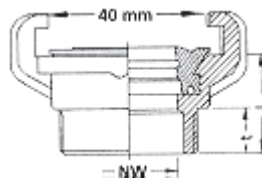

AFMETINGEN (in mm)

HALF-KOPPELING MET BINNENDRAAD

Bestelnr.	Inch	NW	L	t	gr
276517	1/2"	14	22,5	10	
276518	3/4"	19	22,5	11	
276519	1"	22	23,5	12	
276520	5/4"	22	28	12	
276521	6/4"	23	29,5	12	

HALF-KOPPELING MET BUITENDRAAD

Bestelnr.	Inch	NW	L	t	gr
276502	1/2"	14	23	11	
276503	3/4"	19	24	11	
276504	1"	23	24	11	
276505	5/4"	23	26	14	
276506	6/4"	23	29	14	

SLANGTULE

Bestelnr.	Inch	SLW	NW	L	L'	gr
276532	1/2"	15-13	10	44	31	
276533	5/8"	18-16	13	46	34	
276534	3/4"	21-19	16,5	47	35	
276535	1"	27-25	21	54	42	
276536	5/4"	35-32	28	63	49	
276537	6/4"	40-38	34	68	50	