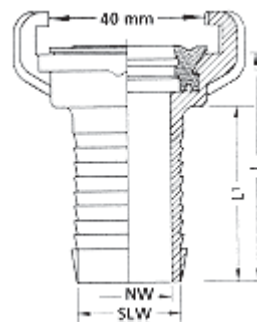

AFMETINGEN (in mm)

HALF-KOPPELING MET BINNENDRAAD

Bestelnr.	Inch	NW	L	t	gr
276517	1/2"	14	22,5	10	
276518	3/4"	19	22,5	11	
276519	1"	22	23,5	12	
276520	5/4"	22	28	12	
276521	6/4"	23	29,5	12	

HALF-KOPPELING MET BUITENDRAAD

Bestelnr.	Inch	NW	L	t	gr
276502	1/2"	14	23	11	
276503	3/4"	19	24	11	
276504	1"	23	24	11	
276505	5/4"	23	26	14	
276506	6/4"	23	29	14	

SLANGTULE

Bestelnr.	Inch	SLW	NW	L	L'	gr
276532	1/2"	15-13	10	44	31	
276533	5/8"	18-16	13	46	34	
276534	3/4"	21-19	16,5	47	35	
276535	1"	27-25	21	54	42	
276536	5/4"	35-32	28	63	49	
276537	6/4"	40-38	34	68	50	