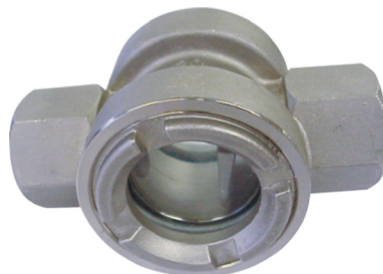

Weyn-Lauwers N.V.

Industriepark-Noord 12
B - 9100 SINT-NIKLAAS

Tel. : 00 32 (0)3 776.34.13
Fax : 00 32 (0)3 778.09.52
weynlauwers@weynlauwers.be
www.weynlauwers.be

**KIJKGLAS
MET FLAPPER
fig 866**

fig 866 inox kijkglas met flapper
1/2" - 2" bsp

huis : inox 316 (CF8M)

flapper : inox 316 (CF8M)

dubbel getemperd glas

temp. : -20°C +180°C

max. druk 16 bar

fig 866NPT met NPT schroefdraad