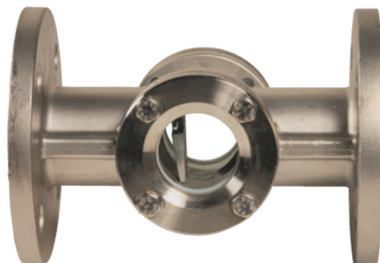

Weyn-Lauwers N.V.

Industriepark-Noord 12
B - 9100 SINT-NIKLAAS

Tel. : 00 32 (0)3 776.34.13
Fax : 00 32 (0)3 778.09.52
weynlauwers@weynlauwers.be
www.weynlauwers.be

**INOX KIJKGLAS
MET FLAPPER
150lbs - fig 867.150**

fig 867 inox kijkglas met flapper PN16
DN15 - DN150

huis : inox 316 (CF8M)

flapper : inox 316 (CF8M)

dubbel getemperd glas

temp. : -20°C +180°C

max. druk 16 bar

fig 867.150 met ansi 150 lbs flenzen