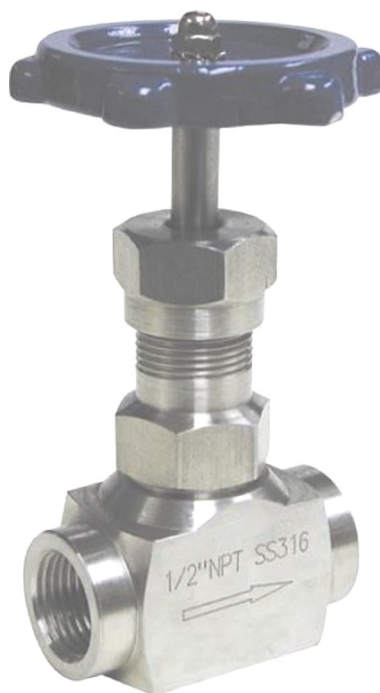

Weyn-Lauwers N.V.

Industriepark-Noord 12
B - 9100 SINT-NIKLAAS

Tel. : 00 32 (0)3 776.34.13
Fax : 00 32 (0)3 778.09.52
weynlauwers@weynlauwers.be
www.weynlauwers.be

NAALDVENTIEL
inox - PN210
fig 523npt

fig 523 naaldventiel inox PN210
1/4" - 2" bsp
ANSI 3000 lbs
huis : inox 316
teflon spindelafdichting

temp. : -20°C/+250°C

fig 523NPT : 1/4" - 2" NPT