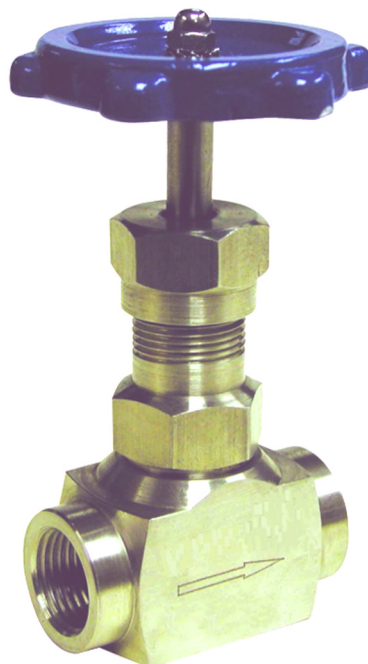

fig 521 naaldventiel staal PN210
1/4" - 1" bsp
ANSI 3000 lbs
huis : staal A105
teflon spindelafdichting
naald : inox 316
temp. : -20°C/+250°C

fig 521NPT : 1/4" - 1" NPT